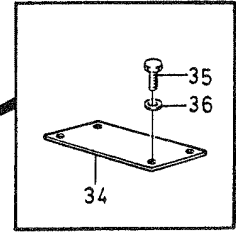

VOLVO PARTS
2 080 24667
(31:5)

A	L.H.D					P	S	Benämning	Description	Anmärkning Notes	S	R	
	B	C	D	E									
B	R.H.D							BAKDÖRR TAKLUCKA	REAR DOOR ROOF HATCH		Grupp Group		
C											83		
D											Sida Page		
E											457		
Pos	Artikel nr Part No.	Antal /Quantity					P	S	Benämning	Description	Anmärkning Notes	S	R
		A	B	C	D	E							
32	644343	1	-	-	-	-	NS	Lock	Cover	CH-2045			
	1561338-3	-	2	-	-	-		Lock	Cover			5	
33		X	X	-	-	-	NS	Bumpgummi	Bump rubber				
34	641297-7	1	1	-	-	-		Lock	Cover			2	
	641297-7	-	1	-	-	-		Lock	Cover	SPCL S-3652, S-3653		2	
35	955512-9	8	4	-	-	-		Skruv	Screw			2	
	955512-9	-	4	-	-	-		Skruv	Screw	SPCL S-3652, S-3653		2	
36	941906-0	4	4	-	-	-		Fjäderbricka	Spring washer			2	
37	1560113-1	1	-	-	-	-		Taklucka	Roof hatch			5	
38	1560065-3	4	-	-	-	-		Lås	Lock			4	
39	955512-9	4	-	-	-	-		Skruv	Screw			2	
40	11991-7	16	-	-	-	-		Tätning	Seal			2	
41	1560068-7	4	-	-	-	-		Hake	Catch			4	
42	940100-1	8	-	-	-	-		Skruv	Screw			2	
43	955893-3	8	-	-	-	-		Bricka	Washer			2	
44	955825-5	8	-	-	-	-		Mutter	Nut			2	
45	634957-5	2	-	-	-	-		Gångjärn	Hinge			3	
46	955833-9	4	-	-	-	-		Mutter	Nut			2	
47	1560599-1	2	-	-	-	-		Rulle	Roller			3	
48	913118-6	2	-	-	-	-		Bult	Bolt			2	
49	907824-7	2	-	-	-	-		Saxpinne	Split pin			2	
50	1560956-3	-	1	-	-	-		Taklucka	Roof hatch	HJB 2530, 2720		5	
51	1560967-0	-	4	-	-	-		Hake	Catch	HJB 2530, 2720		2	
51 a	1561720-2	-	4	-	-	-		Fjäder	Spring	HJB 2530, 2720		2	
52	913134-3	-	2	-	-	-		Bult	Bolt	HJB 2530, 2720		2	
53	1561544-6	-	2	-	-	-		Bussning	Bushing	HJB 2530, 2720		3	
54	955894-1	-	2	-	-	-		Bricka	Washer	HJB 2530, 2720		2	
55	907829	-	2	-	-	-	OP	Pinne	Pin	HJB 2530, 2720		2	
56	1560279-0	-	X	-	-	-		Tätningslist	Sealing moulding	LG 2400		4	
	641728-1	X	X	-	-	-		Tätningslist	Sealing moulding	HJB 2530, 2720 CH-601. LG 2400		4	
57	(1561696)	-	1	-	-	-	SP	Kantskyddslist	Edge protection moulding	R.H.D CH 602- HJB 2530, 2720 CH-601. REPL 1PCS 1561908-3		2	
	1561908-3	-	1	-	-	-		Kantskyddslist	Edge protection moulding			3	
58	1561694-9	-	2	-	-	-		Tätningslist	Sealing moulding	HJB 2530, 2720 TID UTF		2	
	1566998-9	-	2	-	-	-		Skena	Rail	HJB 2530, 2720 SEN UTF		4	
59	1561695-6	-	2	-	-	-		Tätningslist	Sealing moulding	HJB 2530, 2720 TID UTF		2	
	1566998-9	-	2	-	-	-		Skena	Rail	HJB 2530, 2720 SEN UTF		4	
59 a	1567000-3	-	4	-	-	-		Skydds slang	Protecting hose	HJB 2530, 2720 SEN UTF		4	
59 b	955168-0	-	20	-	-	-		Skruv	Screw	HJB 2530, 2720 SEN UTF		2	
60	1563040-3	-	1	-	-	-		Hållare	Retainer			4	
61	950227	-	2	-	-	-	NS	Skruv	Screw			2	
62	941905-2	-	4	-	-	-		Fjäderbricka	Spring washer			2	
63	940092-0	-	2	-	-	-		Mutter	Nut			2	
64	1563064-3	-	1	-	-	-		Tapp	Pin			4	
65	955177-1	-	2	-	-	-		Skruv	Screw			2	
66		2	-	-	-	-	NS	Dörrstopp	Door stop	SPCL S-3853		2	
67	955164-9	20	-	-	-	-		Skruv	Screw	SPCL S-3853		2