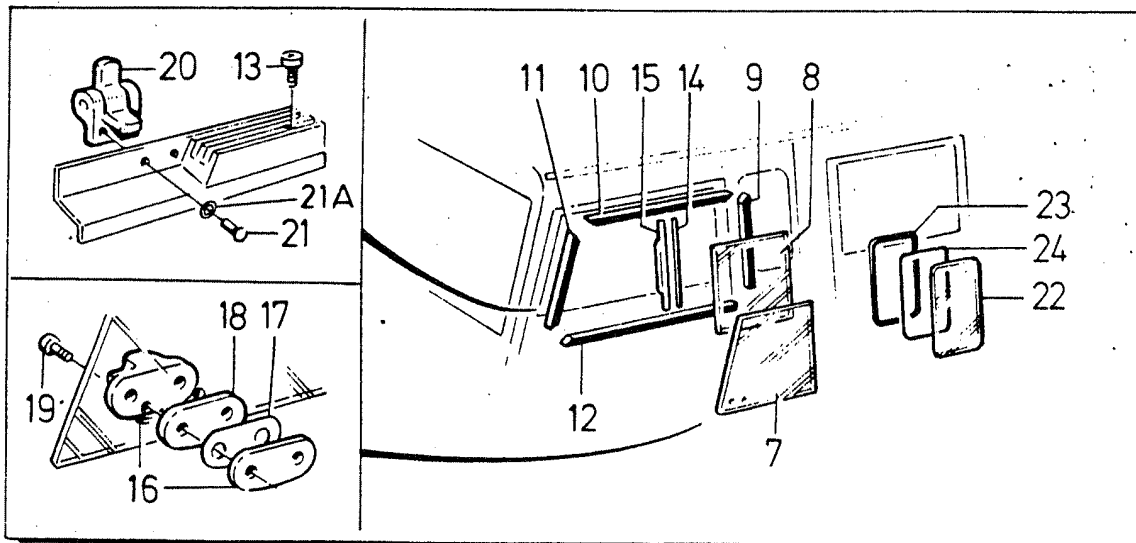

VOLVO PARTS
2 080 24669
(32:2)

A	L.H.D	GLASRUTA GUMMLIST					WINDOWS RUBBER MOULDING		Grupp Group		
									84		
B	R.H.D								Sida Page		
C									461		
D											
E											
Pos	Artikel nr Part No.	Antal /Quantity					P S	Benämning	Description	Anmärkning Notes	S R
		A	B	C	D	E					
1	643635-6	2	2	-	-	-	Glas	Glass	1)	2	
2	643649-7	1	1	-	-	-	Fönsterram	Window frame	1)	3	
	1566378-4	1	1	-	-	-	Fönsterram	Window frame	1)	3	
3	1565430-4	1	1	-	-	-	Tätninglist	Sealing moulding	1)	3	
	1566368-5	1	1	-	-	-	Tätninglist	Sealing moulding	1)	4	
4		-	-	-	-	-	Båge	Bow	SEE 81 439		
5	643636-4	2	2	-	-	-	Glas	Glass	2)	2	
6	1561903-4	2	2	-	-	-	Fönsterram	Window frame	2)	3	
7	644664-5	2	2	-	-	-	Glas	Glass		3	
8	640356-2	2	2	-	-	-	Glas	Glass		3	
9	640334-9	2	2	-	-	-	Tätninglist	Sealing strip		3	
10	640335-6	2	2	-	-	-	Tätninglist	Sealing strip		3	
11	640336-4	2	2	-	-	-	Tätninglist	Sealing strip		3	
12	640274-7	1	1	-	-	-	Glidskena, h	Slide rail, r.h.		3	
	640333-1	1	1	-	-	-	Glidskena, v	Slide rail, l.h.		3	
13	955127-6	8	8	-	-	-	Skruv	Screw		2	
14	631822-4	2	2	-	-	-	Tätninglist	Sealing strip	(640462)	3	
15	1560250-1	2	2	-	-	-	List	Strip		3	
16	1562141-0	2	2	-	-	-	Fönsterspär	Window catch		3	
17	644499-6	2	2	-	-	-	Packning	Gasket		3	
18	644600-9	2	2	-	-	-	Mellanlägg	Spacer		3	
19	956293-5	4	4	-	-	-	Skruv	Screw		2	
20	640337-2	2	2	-	-	-	Fönsterspär	Window catch		3	
21	948776-0	4	4	-	-	-	Nit	Rivet		2	
22	644412-9	2	2	-	-	-	Glas	Glass		3	
23	1560625-4	X	X	-	-	-	List	Strip	LG 2400	3	
24	1560626-2	X	X	-	-	-	Låslist	Lock strip	LG 2400	3	
25	633659-8	2	1	-	-	-	Glas	Glass	4X4 INCL S-3736, S-3758, S-3780, 6X6 INCL S-3781, S-3802 6X6 INCL S-3705, S-3761	5	
	633659-8	-	2	-	-	-	Glas	Glass		5	
	637448-2	1	-	-	-	-	Skjutfönster, v	Sliding window, l.h.		3	
26	634912-0	1	2	-	-	-	Tätninglist	Sealing moulding	6X6	2	
	634912-0	2	1	-	-	-	Tätninglist	Sealing moulding	4X4	2	
27	591286-0	X	X	-	-	-	Tät medel 45x3 mm	Sealing agent		6	
28	(8701000)	2	2	-	-	SP	Tät medel	Sealing agent	(591287) REPL 1PCS 591286-0	6	
29	955891-7	4	4	-	-	-	Bricka	Washer		2	
30	1560431-7	2	2	-	-	-	Tätninglist	Sealing moulding	CH-8564	2	
31	638577-7	2	-	-	-	-	Glas	Glass		3	
32	640628-4	2	-	-	-	-	Fönsterram	Window frame		5	
33	638797-1	1	-	-	-	-	Glas	Glass		4	
34	640812-4	1	-	-	-	-	Fönsterram	Window frame		4	
35	1560090-1	2	-	-	-	-	Tätninglist	Sealing moulding		3	
36	(1560094)	2	-	-	-	SP	Tätninglist	Sealing moulding	REPL 1PCS 1560096-8	3	
37	(1560095)	2	-	-	-	SP	Tätninglist	Sealing moulding	4X4 REPL 1PCS 1560096-8	3	
38	1560096-8	2	-	-	-	-	Tätninglist	Sealing moulding	6X6	2	
39	1560432-5	2	-	-	-	-	Tätninglist	Sealing moulding		2	
	1560432-5	-	2	-	-	-	Tätninglist	Sealing moulding	SPCL S-3652, S-3653	2	
40	1560433-3	2	-	-	-	-	Tätninglist	Sealing moulding		2	
	1560433-3	-	2	-	-	-	Tätninglist	Sealing moulding	SPCL S-3652, S-3653	2	
41	1560436-6	2	-	-	-	-	Tätninglist	Sealing moulding		2	
	1560436-6	-	2	-	-	-	Tätninglist	Sealing moulding	SPCL S-3652, S-3653	2	
42	1560954-8	1	-	-	-	-	Tätninglist	Sealing moulding		2	
	1560954-8	-	1	-	-	-	Tätninglist	Sealing moulding	SPCL S-3652, S-3653	2	
43	1560955-5	2	-	-	-	-	Tätninglist	Sealing moulding		2	
	1560955-5	-	2	-	-	-	Tätninglist	Sealing moulding	SPCL S-3652, S-3653	2	
44	1562925-6	2	-	-	-	-	Tätninglist	Sealing moulding		2	
	1562925-6	-	2	-	-	-	Tätninglist	Sealing moulding	SPCL S-3652, S-3653	2	
45	1561908-3	X	X	-	-	-	Kantskyddslis	Edge protection moulding		3