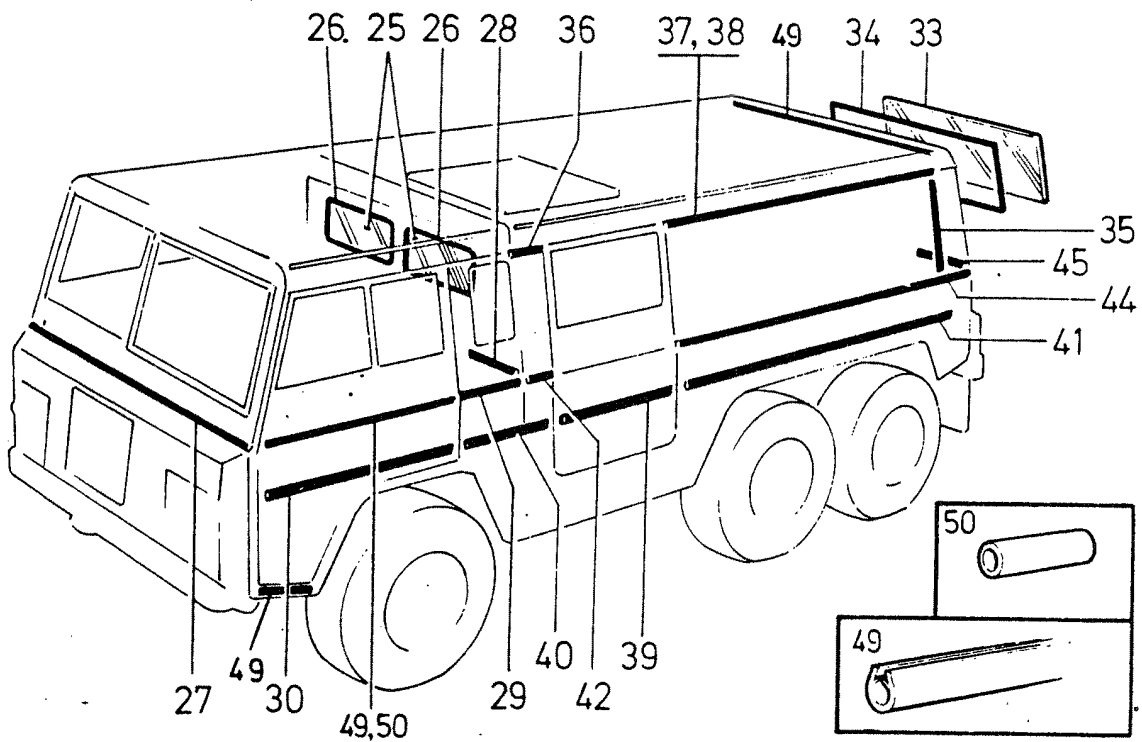

VOLVO PARTS
2 080 24669
(32:2)

A	L.H.D	GLASRUTA GUMMLIST					WINDOWS RUBBER MOULDING		Grupp Group		
									84		
B	R.H.D								Sida Page		
C									461		
D											
E											
Pos	Artikel nr Part No.	Antal /Quantity					P S	Benämning	Description	Anmärkning Notes	S R
		A	B	C	D	E					
1	643635-6	2	2	-	-	-	Glas	Glass	1)	2	
2	643649-7	1	1	-	-	-	Fönsterram	Window frame	1)	3	
	1566378-4	1	1	-	-	-	Fönsterram	Window frame	1)	3	
3	1565430-4	1	1	-	-	-	Tätninglist	Sealing moulding	1)	3	
	1566368-5	1	1	-	-	-	Tätninglist	Sealing moulding	1)	4	
4		-	-	-	-	-	Båge	Bow	SEE 81 439		
5	643636-4	2	2	-	-	-	Glas	Glass	2)	2	
6	1561903-4	2	2	-	-	-	Fönsterram	Window frame	2)	3	
7	644664-5	2	2	-	-	-	Glas	Glass		3	
8	640356-2	2	2	-	-	-	Glas	Glass		3	
9	640334-9	2	2	-	-	-	Tätninglist	Sealing strip		3	
10	640335-6	2	2	-	-	-	Tätninglist	Sealing strip		3	
11	640336-4	2	2	-	-	-	Tätninglist	Sealing strip		3	
12	640274-7	1	1	-	-	-	Glidskena, h	Slide rail, r.h.		3	
	640333-1	1	1	-	-	-	Glidskena, v	Slide rail, l.h.		3	
13	955127-6	8	8	-	-	-	Skruv	Screw		2	
14	631822-4	2	2	-	-	-	Tätninglist	Sealing strip	(640462)	3	
15	1560250-1	2	2	-	-	-	List	Strip		3	
16	1562141-0	2	2	-	-	-	Fönsterspär	Window catch		3	
17	644499-6	2	2	-	-	-	Packning	Gasket		3	
18	644600-9	2	2	-	-	-	Mellanlägg	Spacer		3	
19	956293-5	4	4	-	-	-	Skruv	Screw		2	
20	640337-2	2	2	-	-	-	Fönsterspär	Window catch		3	
21	948776-0	4	4	-	-	-	Nit	Rivet		2	
22	644412-9	2	2	-	-	-	Glas	Glass		3	
23	1560625-4	X	X	-	-	-	List	Strip	LG 2400	3	
24	1560626-2	X	X	-	-	-	Låslist	Lock strip	LG 2400	3	
25	633659-8	2	1	-	-	-	Glas	Glass	4X4 INCL S-3736, S-3758, S-3780, 6X6 INCL S-3781, S-3802 6X6 INCL S-3705, S-3761	5	
	633659-8	-	2	-	-	-	Glas	Glass		5	
	637448-2	1	-	-	-	-	Skjutfönster, v	Sliding window, l.h.		3	
26	634912-0	1	2	-	-	-	Tätninglist	Sealing moulding	6X6	2	
	634912-0	2	1	-	-	-	Tätninglist	Sealing moulding	4X4	2	
27	591286-0	X	X	-	-	-	Tät medel 45x3 mm	Sealing agent		6	
28	(8701000)	2	2	-	-	SP	Tät medel	Sealing agent	(591287) REPL 1PCS 591286-0	6	
29	955891-7	4	4	-	-	-	Bricka	Washer		2	
30	1560431-7	2	2	-	-	-	Tätninglist	Sealing moulding	CH-8564	2	
31	638577-7	2	-	-	-	-	Glas	Glass		3	
32	640628-4	2	-	-	-	-	Fönsterram	Window frame		5	
33	638797-1	1	-	-	-	-	Glas	Glass		4	
34	640812-4	1	-	-	-	-	Fönsterram	Window frame		4	
35	1560090-1	2	-	-	-	-	Tätninglist	Sealing moulding		3	
36	(1560094)	2	-	-	-	SP	Tätninglist	Sealing moulding	REPL 1PCS 1560096-8	3	
37	(1560095)	2	-	-	-	SP	Tätninglist	Sealing moulding	4X4 REPL 1PCS 1560096-8	3	
38	1560096-8	2	-	-	-	-	Tätninglist	Sealing moulding	6X6	2	
39	1560432-5	2	-	-	-	-	Tätninglist	Sealing moulding		2	
	1560432-5	-	2	-	-	-	Tätninglist	Sealing moulding	SPCL S-3652, S-3653	2	
40	1560433-3	2	-	-	-	-	Tätninglist	Sealing moulding		2	
	1560433-3	-	2	-	-	-	Tätninglist	Sealing moulding	SPCL S-3652, S-3653	2	
41	1560436-6	2	-	-	-	-	Tätninglist	Sealing moulding		2	
	1560436-6	-	2	-	-	-	Tätninglist	Sealing moulding	SPCL S-3652, S-3653	2	
42	1560954-8	1	-	-	-	-	Tätninglist	Sealing moulding		2	
	1560954-8	-	1	-	-	-	Tätninglist	Sealing moulding	SPCL S-3652, S-3653	2	
43	1560955-5	2	-	-	-	-	Tätninglist	Sealing moulding		2	
	1560955-5	-	2	-	-	-	Tätninglist	Sealing moulding	SPCL S-3652, S-3653	2	
44	1562925-6	2	-	-	-	-	Tätninglist	Sealing moulding		2	
	1562925-6	-	2	-	-	-	Tätninglist	Sealing moulding	SPCL S-3652, S-3653	2	
45	1561908-3	X	X	-	-	-	Kantskyddslis	Edge protection moulding		3