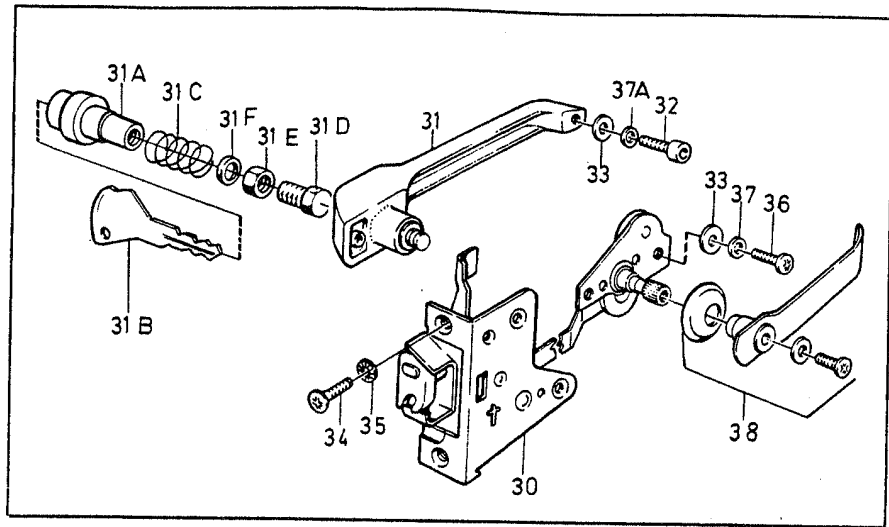

VOLVO PARTS  
2 080 24666  
(31:5)

A	L.H.D					FRAMDÖRR SIDODÖRR	FRONT DOOR SIDE DOOR	Grupp Group				
	B	R.H.D						83				
		C						Sida Page				
			D						453			
				E								
Pos	Artikel nr Part No.	Antal /Quantity					P S	Benämning	Description	Anmärkning Notes	S R	
		A	B	C	D	E						
☆ 58	969278-1	4	4	-	-	-		Skruv .....	Screw .....	(955138)	2	
59	960138-6	4	4	-	-	-		Bricka .....	Washer .....		2	
60	643835-2	2	2	-	-	-		Fästlist .....	Attaching strip .....		5	
61	643532-5	2	2	-	-	-		Fästlist .....	Attaching strip .....		5	
62	950020-8	20	10	-	-	-		Skruv .....	Screw .....		2	
63	941905-2	20	10	-	-	-		Fjäderbricka .....	Spring washer .....		2	
64	644440-0	1	-	-	-	-		Täckskiva, v .....	Cover plate, l.h. ....		4	
	644440-0	-	1	-	-	-		Täckskiva, v .....	Cover plate, l.h. ....	SPCL S-3652, S-3653	4	
	644441-8	1	-	-	-	-		Täckskiva, h .....	Cover plate, r.h. ....		4	
	644441-8	-	1	-	-	-		Täckskiva, h .....	Cover plate, r.h. ....	SPCL S-3652, S-3653	4	
65	644442-6	2	-	-	-	-		Täckskiva .....	Cover plate .....		4	
66	643614-1	2	-	-	-	-		Fästlist .....	Attaching strip .....		5	
	643614-1	-	2	-	-	-		Fästlist .....	Attaching strip .....	SPCL S-3652, S-3653	5	
67	643836-0	2	-	-	-	-		Fästlist .....	Attaching strip .....		5	
	643836-0	-	2	-	-	-		Fästlist .....	Attaching strip .....	SPCL S-3652, S-3653	5	