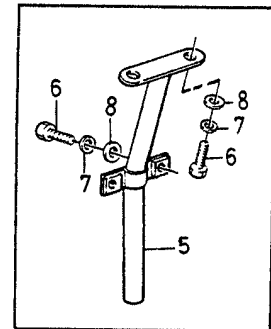

2) REPL 5PCS 1563826-5, 1PCS 1563825-0, 5PCS 323960-5, 5PCS 956093-9, 5PCS 955781-0, 5PCS 960140-2.

3) FÖR TVÅ DÖRRAR. / For two doors.

4) FÖR FEM DÖRRAR. / For five doors.

5) FÖR TRE DÖRRAR. / For three doors.

VOLVO PARTS
2 080 24666
(31:5)