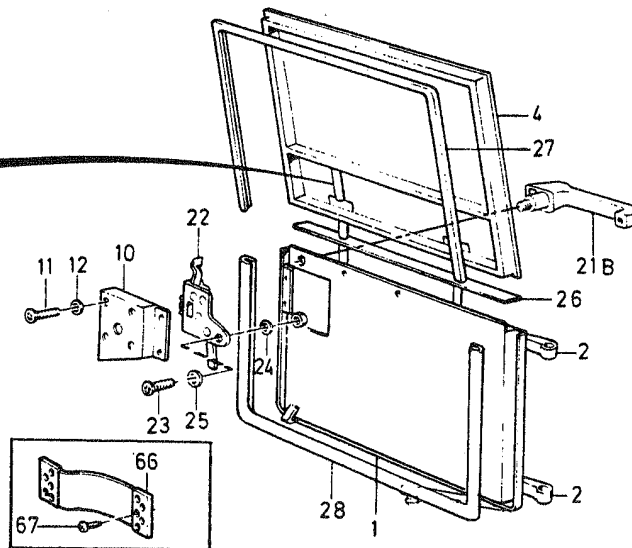

VOLVO PARTS  
2 080 24666  
(31:5)

A	L.H.D					FRAMDÖRR SIDODÖRR	FRONT DOOR SIDE DOOR	Grupp Group				
	B	R.H.D						83				
		C						Sida Page				
			D						453			
				E								
Pos	Artikel nr Part No.	Antal /Quantity					P S	Benämning	Description	Anmärkning Notes	S R	
		A	B	C	D	E						
☆ 58	969278-1	4	4	-	-	-		Skruv .....	Screw .....	(955138)	2	
59	960138-6	4	4	-	-	-		Bricka .....	Washer .....		2	
60	643835-2	2	2	-	-	-		Fästlist .....	Attaching strip .....		5	
61	643532-5	2	2	-	-	-		Fästlist .....	Attaching strip .....		5	
62	950020-8	20	10	-	-	-		Skruv .....	Screw .....		2	
63	941905-2	20	10	-	-	-		Fjäderbricka .....	Spring washer .....		2	
64	644440-0	1	-	-	-	-		Täckskiva, v .....	Cover plate, l.h. ....		4	
	644440-0	-	1	-	-	-		Täckskiva, v .....	Cover plate, l.h. ....	SPCL S-3652, S-3653	4	
	644441-8	1	-	-	-	-		Täckskiva, h .....	Cover plate, r.h. ....		4	
	644441-8	-	1	-	-	-		Täckskiva, h .....	Cover plate, r.h. ....	SPCL S-3652, S-3653	4	
65	644442-6	2	-	-	-	-		Täckskiva .....	Cover plate .....		4	
66	643614-1	2	-	-	-	-		Fästlist .....	Attaching strip .....		5	
	643614-1	-	2	-	-	-		Fästlist .....	Attaching strip .....	SPCL S-3652, S-3653	5	
67	643836-0	2	-	-	-	-		Fästlist .....	Attaching strip .....		5	
	643836-0	-	2	-	-	-		Fästlist .....	Attaching strip .....	SPCL S-3652, S-3653	5	