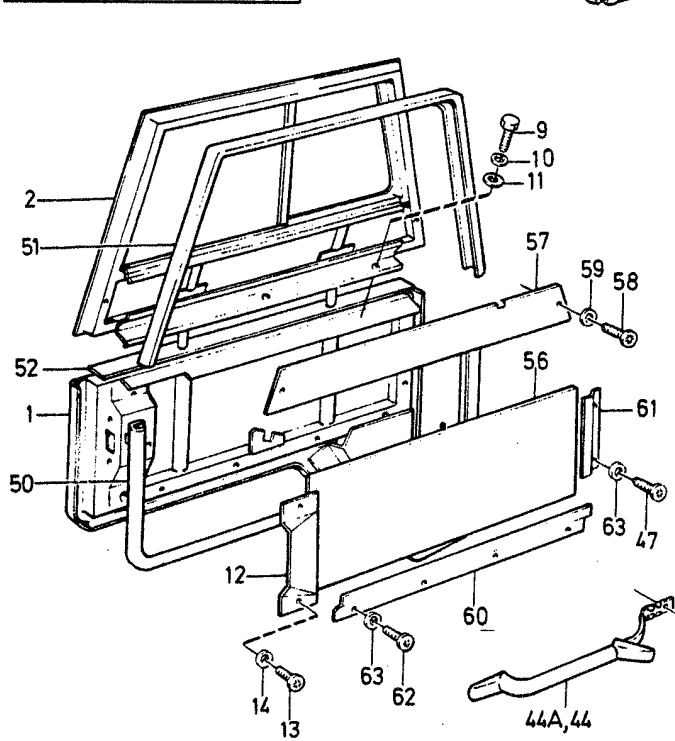

VOLVO PARTS
2 08024666
(31:5)