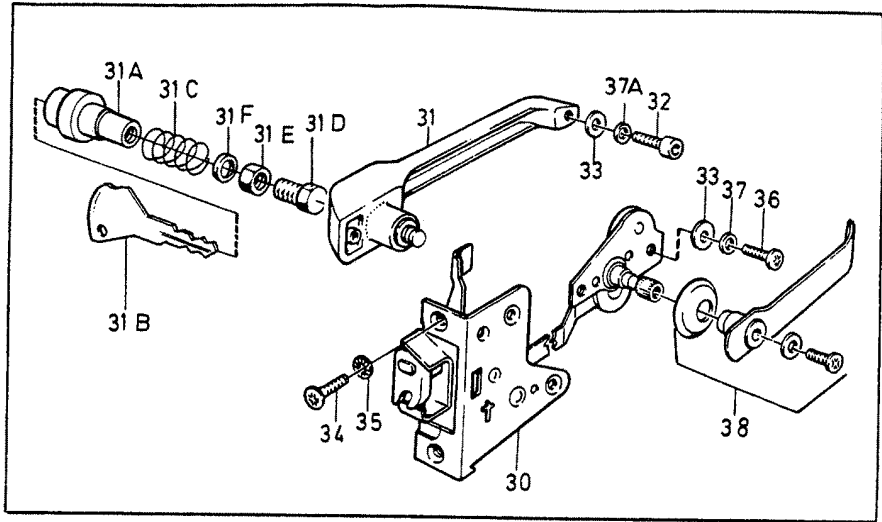

VOLVO PARTS
2 080 24666
(31:5)

A	L.H.D					P	S	Benämning	Description	Anmärkning Notes	S	R											
	B	C	D	E	R.H.D																		
FRAMDÖRR												FRONT DOOR											
SIDODÖRR												SIDE DOOR											
												Grupp Group											
												83											
												Sida Page											
												451											
Pos	Artikel nr Part No.	Antal /Quantity					P	S	Benämning	Description	Anmärkning Notes	S	R										
		A	B	C	D	E																	
31 a	(644677) 1563824-0 1563825-7 1563979-2	-	1	-	-	-	SP	Ytterhandtag sa	Outside handle	2) SPCL S-3705													
		1	1	-	-	-		Tryckknappsats	Push button kit	3)		2											
		1	1	-	-	-		Tryckknappsats	Push button kit	4)		2											
		-	1	-	-	-		Låscylindersats	Lock cylinder set	5) S-3705		2											
31 b		1	1	-	-	-	NS	Nyckel	Key														
31 c	323960-5	1	1	-	-	-		Fjäder	Spring			2											
31 d	956093-9	1	1	-	-	-		Skruv	Screw	(323961)		2											
31 e	955781-0	1	1	-	-	-		Mutter	Nut			2											
31 f	960140-2	1	1	-	-	-		Bricka	Washer			2											
32	956552-4	10	4	-	-	-		Skruv	Screw			2											
	950045-5	4	-	-	-	-		Skruv	Screw	HJB 2720		2											
33	955893-3	14	8	-	-	-		Bricka	Washer			2											
34	956205-9	15	6	-	-	-		Skruv	Screw			2											
35	18894-6	15	6	-	-	-		Låsbricka	Lock washer			2											
36	956092-1	4	4	-	-	-		Skruv	Screw	TID UTF		2											
	955269-6	4	4	-	-	-		Skruv	Screw	SEN UTF		2											
37	955948-5	4	4	-	-	-		Låsbricka	Lock washer	TID UTF		2											
37 a	941906-0	X	X	-	-	-		Fjäderbricka	Spring washer			2											
38	644259-4	4	2	-	-	-		Handtag	Handle			3											
39	955271-2	1	-	-	-	-		Skruv	Screw			2											
40	955781-0	1	-	-	-	-		Mutter	Nut			2											
41	1503834-2	3	1	-	-	-		Låsanslag, v	Catch, l.h.			4											
	1503834-2	-	2	-	-	-		Låsanslag, v	Catch, l.h.	SPCL S-3652, S-3653		4											
	1503835-9	2	1	-	-	-		Låsanslag, h	Catch, r.h.			4											
42	950146-1	20	8	-	-	-		Skruv	Screw			2											
43	18891-2	20	8	-	-	-		Låsbricka	Lock washer			2											
44	351026-0	X	X	-	-	-		Handtag	Handle			1											
44 a	351027-8	1	2	-	-	-		Handtag	Handle			1											
45	958236-2	X	X	-	-	-		Skruv	Screw	LG 13		2											
	969473-8	-	X	-	-	-		Skruv	Screw	LG 9.5 (955137)		2											
	950020-8	X	-	-	-	-		Skruv	Screw	LG 9.5		2											
46	941905-2	8	8	-	-	-		Fjäderbricka	Spring washer			2											
47	950020-8	8	8	-	-	-		Skruv	Screw			2											
48	1560138-8	X	X	-	-	-		Justerbleck	Shim			4											
50	1560253-5	1	1	-	-	-		Tätninglist, v	Sealing strip, l.h.	CH-2637.		4											
	1562278-0	1	1	-	-	-		Tätninglist, v	Sealing strip, l.h.	CH 2638-		4											
	1560254-3	1	1	-	-	-		Tätninglist, h	Sealing strip, r.h.	CH-2637.		4											
	1562279-8	1	1	-	-	-		Tätninglist, h	Sealing strip, r.h.	CH 2638-		4											
51	638745-0	1	1	-	-	-		Tätninglist, v	Sealing strip, l.h.	CH-2637.		3											

2) REPL 5PCS 1563826-5, 1PCS 1563825-0, 5PCS 323960-5, 5PCS 956093-9, 5PCS 955781-0, 5PCS 960140-2.

3) FÖR TVÅ DÖRRAR. / For two doors.