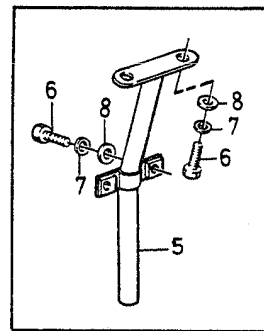

VOLVO PARTS  
2 08024666  
(31:5)

A	L.H.D					FRAMDÖRR SIDODÖRR	FRONT DOOR SIDE DOOR	Anmärkning Notes	Grupp Group		
	B	R.H.D							83		
C									Sida Page		
D								449			
E											
Pos	Artikel nr Part No.	Antal /Quantity					P S	Benämning	Description	Anmärkning Notes	S R
		A	B	C	D	E					
1	643506-9	1	1	-	-	-	Dörr, v .....	Door, l.h. ....		5	
	643507-7	1	1	-	-	-	Dörr, h .....	Door, r.h. ....		5	
2	643885-7	1	1	-	-	-	Överdel, v .....	Upper section, l.h. ....		5	
	1565581-4	1	1	-	-	-	Dörrdel, övre .....	Door section, upper .....	CANVAS	5	
	1563750-7	-	1	-	-	-	Överdel, v .....	Upper section, l.h. ....	SPCL S-3652, S-3653	3	
	643886-5	1	1	-	-	-	Överdel, h .....	Upper section, r.h. ....		5	
	1565582-2	1	1	-	-	-	Dörrdel, övre .....	Door section, upper .....	CANVAS	5	
	1563751-5	-	1	-	-	-	Överdel, h .....	Upper section, r.h. ....	SPCL S-3652, S-3653	3	
3	643589-5	1	-	-	-	-	Dörr, v .....	Door, l.h. ....		5	
	643590-3	1	-	-	-	-	Dörr, h .....	Door, r.h. ....		5	
4	643820-4	2	2	-	-	-	Överdel .....	Upper section .....		5	
5	1567651-3	8	4	-	-	-	Dörrhållare .....	Door retainer .....	(640307)	3	
	1567651-3	4	-	-	-	-	Dörrhållare .....	Door retainer .....	TGB 20 (640307)	3	
6	940100-1	32	16	-	-	-	Skruv .....	Screw .....		2	
	940100-1	16	-	-	-	-	Skruv .....	Screw .....	TGB 20	2	
7	941906-0	32	16	-	-	-	Fjäderbricka .....	Spring washer .....		2	
	941906-0	16	-	-	-	-	Fjäderbricka .....	Spring washer .....	TGB 20	2	
8	955893-3	32	16	-	-	-	Bricka .....	Washer .....		2	
	955893-3	16	-	-	-	-	Bricka .....	Washer .....	TGB 20	2	
9	940135-7	12	6	-	-	-	Skruv .....	Screw .....		2	
	940135-7	6	-	-	-	-	Skruv .....	Screw .....	TGB 20	2	
10	941907-8	12	6	-	-	-	Fjäderbricka .....	Spring washer .....		2	
	941907-8	6	-	-	-	-	Fjäderbricka .....	Spring washer .....	TGB 20	2	
11	955894-1	12	6	-	-	-	Bricka .....	Washer .....		2	
	955894-1	6	-	-	-	-	Bricka .....	Washer .....	TGB 20	2	
12	643531-7	2	2	-	-	-	Lucka .....	Cover plate .....		3	
13	950020-8	8	4	-	-	-	Skruv .....	Screw .....		2	
	950020-8	4	-	-	-	-	Skruv .....	Screw .....	TGB 20	2	
	950020-8	-	4	-	-	-	Skruv .....	Screw .....	SPCL S-3652, S-3653	2	
14	941905-2	8	4	-	-	-	Fjäderbricka .....	Spring washer .....		2	
	941905-2	4	-	-	-	-	Fjäderbricka .....	Spring washer .....	TGB 20	2	
	941905-2	-	8	-	-	-	Fjäderbricka .....	Spring washer .....	SPCL S-3652, S-3653	2	
15	643612-5	1	-	-	-	-	Lucka, v .....	Hatch, l.h. ....		3	
	643612-5	-	1	-	-	-	Lucka, v .....	Hatch, l.h. ....	SPCL S-3652, S-3653 CIVIL	3	
	643613-3	1	-	-	-	-	Lucka, h .....	Hatch, r.h. ....		3	
	643613-3	-	1	-	-	-	Lucka, h .....	Hatch, r.h. ....	SPCL S-3652, S-3653 CIVIL	3	
16	1560197-4	2	2	-	-	-	Konsol .....	Bracket .....		3	
17	1566128-3	2	2	-	-	-	Bygel .....	Brace .....	(1560196)	3	
18	644818-7	2	2	-	-	-	Hållare .....	Retainer .....		3	
18a	1561770-7	2	2	-	-	-	Profil .....	Profile .....		3	
19	641039-3	2	2	-	-	-	Glidklots .....	Slide block .....		3	
20	940100-1	12	12	-	-	-	Skruv .....	Screw .....		2	
21	941906-0	12	12	-	-	-	Fjäderbricka .....	Spring washer .....		2	
22	960141-0	2	2	-	-	-	Bricka .....	Washer .....		2	
23	644716-3	3	1	-	-	-	Gångjärn, v .....	Hinge, l.h. ....		6	
	644718-9	3	1	-	-	-	Gångjärn, h .....	Hinge, r.h. ....		6	
24	644717-1	4	2	-	-	-	Fäste, v .....	Anchorage, l.h. ....		3	
	644719-7	4	2	-	-	-	Fäste, h .....	Anchorage, r.h. ....		3	
25	1560000-0	1	1	-	-	-	Fäste, v .....	Anchorage, l.h. ....		3	
	1560001-8	1	1	-	-	-	Fäste, h .....	Anchorage, r.h. ....		3	
26	940159-7	40	20	-	-	-	Skruv .....	Screw .....		2	
27	941907-8	40	20	-	-	-	Fjäderbricka .....	Spring washer .....		2	
28	955894-1	24	12	-	-	-	Bricka .....	Washer .....		2	
29	955826-3	24	12	-	-	-	Mutter .....	Nut .....		2	
30	643710-7	2	1	-	-	-	Lås, v .....	Lock, l.h. ....		2	
	643709-9	2	1	-	-	-	Lås, h .....	Lock, r.h. ....		2	
31	1563826-5	5	2	-	-	-	Handtag .....	Handle .....		3	
	(644676)	1	-	-	-	-	SP Handtag, yttre, sats .....	Outside handle, kit .....	1) HJB 2720	5	