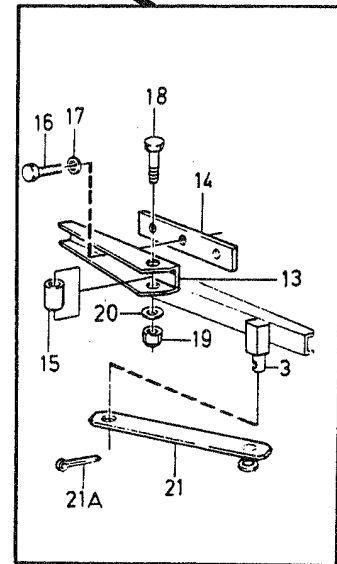

VOLVO PARTS  
2 080 24666  
(31:5)

A	L.H.D					FRAMDÖRR SIDODÖRR	FRONT DOOR SIDE DOOR	Grupp Group				
	B	R.H.D						83				
		C						Sida Page				
			D						453			
				E								
Pos	Artikel nr Part No.	Antal /Quantity					P S	Benämning	Description	Anmärkning Notes	S R	
		A	B	C	D	E						
☆ 58	969278-1	4	4	-	-	-		Skruv .....	Screw .....	(955138)	2	
59	960138-6	4	4	-	-	-		Bricka .....	Washer .....		2	
60	643835-2	2	2	-	-	-		Fästlist .....	Attaching strip .....		5	
61	643532-5	2	2	-	-	-		Fästlist .....	Attaching strip .....		5	
62	950020-8	20	10	-	-	-		Skruv .....	Screw .....		2	
63	941905-2	20	10	-	-	-		Fjäderbricka .....	Spring washer .....		2	
64	644440-0	1	-	-	-	-		Täckskiva, v .....	Cover plate, l.h. ....		4	
	644440-0	-	1	-	-	-		Täckskiva, v .....	Cover plate, l.h. ....	SPCL S-3652, S-3653	4	
	644441-8	1	-	-	-	-		Täckskiva, h .....	Cover plate, r.h. ....		4	
	644441-8	-	1	-	-	-		Täckskiva, h .....	Cover plate, r.h. ....	SPCL S-3652, S-3653	4	
65	644442-6	2	-	-	-	-		Täckskiva .....	Cover plate .....		4	
66	643614-1	2	-	-	-	-		Fästlist .....	Attaching strip .....		5	
	643614-1	-	2	-	-	-		Fästlist .....	Attaching strip .....	SPCL S-3652, S-3653	5	
67	643836-0	2	-	-	-	-		Fästlist .....	Attaching strip .....		5	
	643836-0	-	2	-	-	-		Fästlist .....	Attaching strip .....	SPCL S-3652, S-3653	5	