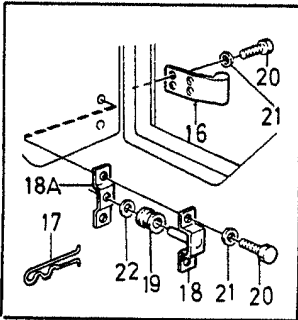

2) REPL 5PCS 1563826-5, 1PCS 1563825-0, 5PCS 323960-5, 5PCS 956093-9, 5PCS 955781-0, 5PCS 960140-2.

3) FÖR TVÅ DÖRRAR. / For two doors.

4) FÖR FEM DÖRRAR. / For five doors.

5) FÖR TRE DÖRRAR. / For three doors.

VOLVO PARTS
2 080 24666
(31:5)