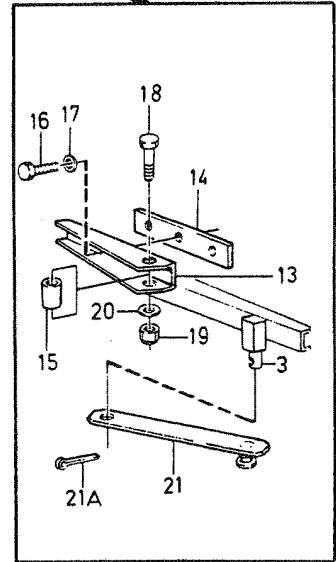

VOLVO PARTS
2 080 24667
(31:5)

A	L.H.D					P	S	Benämning	Description	Anmärkning Notes	S	R	
	B	C	D	E									
B	R.H.D							BAKDÖRR TAKLUCKA	REAR DOOR ROOF HATCH		Grupp Group		
C											83		
D											Sida Page		
E											457		
Pos	Artikel nr Part No.	Antal /Quantity					P	S	Benämning	Description	Anmärkning Notes	S	R
		A	B	C	D	E							
32	644343	1	-	-	-	-	NS	Lock	Cover	CH-2045			
	1561338-3	-	2	-	-	-		Lock	Cover			5	
33		X	X	-	-	-	NS	Bumpgummi	Bump rubber				
34	641297-7	1	1	-	-	-		Lock	Cover			2	
	641297-7	-	1	-	-	-		Lock	Cover	SPCL S-3652, S-3653		2	
35	955512-9	8	4	-	-	-		Skruv	Screw			2	
	955512-9	-	4	-	-	-		Skruv	Screw	SPCL S-3652, S-3653		2	
36	941906-0	4	4	-	-	-		Fjäderbricka	Spring washer			2	
37	1560113-1	1	-	-	-	-		Taklucka	Roof hatch			5	
38	1560065-3	4	-	-	-	-		Lås	Lock			4	
39	955512-9	4	-	-	-	-		Skruv	Screw			2	
40	11991-7	16	-	-	-	-		Tätning	Seal			2	
41	1560068-7	4	-	-	-	-		Hake	Catch			4	
42	940100-1	8	-	-	-	-		Skruv	Screw			2	
43	955893-3	8	-	-	-	-		Bricka	Washer			2	
44	955825-5	8	-	-	-	-		Mutter	Nut			2	
45	634957-5	2	-	-	-	-		Gångjärn	Hinge			3	
46	955833-9	4	-	-	-	-		Mutter	Nut			2	
47	1560599-1	2	-	-	-	-		Rulle	Roller			3	
48	913118-6	2	-	-	-	-		Bult	Bolt			2	
49	907824-7	2	-	-	-	-		Saxpinne	Split pin			2	
50	1560956-3	-	1	-	-	-		Taklucka	Roof hatch	HJB 2530, 2720		5	
51	1560967-0	-	4	-	-	-		Hake	Catch	HJB 2530, 2720		2	
51 a	1561720-2	-	4	-	-	-		Fjäder	Spring	HJB 2530, 2720		2	
52	913134-3	-	2	-	-	-		Bult	Bolt	HJB 2530, 2720		2	
53	1561544-6	-	2	-	-	-		Bussning	Bushing	HJB 2530, 2720		3	
54	955894-1	-	2	-	-	-		Bricka	Washer	HJB 2530, 2720		2	
55	907829	-	2	-	-	-	OP	Pinne	Pin	HJB 2530, 2720		2	
56	1560279-0	-	X	-	-	-		Tätningslist	Sealing moulding	LG 2400		4	
	641728-1	X	X	-	-	-		Tätningslist	Sealing moulding	HJB 2530, 2720 CH-601. LG 2400		4	
57	(1561696)	-	1	-	-	-	SP	Kantskyddslist	Edge protection moulding	R.H.D CH 602- HJB 2530, 2720 CH-601. REPL 1PCS 1561908-3		2	
	1561908-3	-	1	-	-	-		Kantskyddslist	Edge protection moulding			3	
58	1561694-9	-	2	-	-	-		Tätningslist	Sealing moulding	HJB 2530, 2720 TID UTF		2	
	1566998-9	-	2	-	-	-		Skena	Rail	HJB 2530, 2720 SEN UTF		4	
59	1561695-6	-	2	-	-	-		Tätningslist	Sealing moulding	HJB 2530, 2720 TID UTF		2	
	1566998-9	-	2	-	-	-		Skena	Rail	HJB 2530, 2720 SEN UTF		4	
59 a	1567000-3	-	4	-	-	-		Skydds slang	Protecting hose	HJB 2530, 2720 SEN UTF		4	
59 b	955168-0	-	20	-	-	-		Skruv	Screw	HJB 2530, 2720 SEN UTF		2	
60	1563040-3	-	1	-	-	-		Hållare	Retainer			4	
61	950227	-	2	-	-	-	NS	Skruv	Screw			2	
62	941905-2	-	4	-	-	-		Fjäderbricka	Spring washer			2	
63	940092-0	-	2	-	-	-		Mutter	Nut			2	
64	1563064-3	-	1	-	-	-		Tapp	Pin			4	
65	955177-1	-	2	-	-	-		Skruv	Screw			2	
66		2	-	-	-	-	NS	Dörrstopp	Door stop	SPCL S-3853		2	
67	955164-9	20	-	-	-	-		Skruv	Screw	SPCL S-3853		2