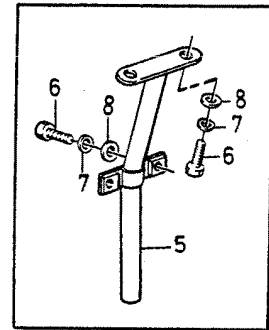

VOLVO PARTS
2 080 24666
(31:5)

A	L.H.D					P	S	Benämning	Description	Anmärkning Notes	S	R											
	B	C	D	E	R.H.D																		
FRAMDÖRR												FRONT DOOR											
SIDODÖRR												SIDE DOOR											
												Grupp Group											
												83											
												Sida Page											
												451											
Pos	Artikel nr Part No.	Antal /Quantity					P	S	Benämning	Description	Anmärkning Notes	S	R										
		A	B	C	D	E																	
31 a	(644677) 1563824-0 1563825-7 1563979-2	-	1	-	-	-	SP	Ytterhandtag sa	Outside handle	2) SPCL S-3705													
		1	1	-	-	-		Tryckknappsats	Push button kit	3)		2											
		1	1	-	-	-		Tryckknappsats	Push button kit	4)		2											
		-	1	-	-	-		Låscylindersats	Lock cylinder set	5) S-3705		2											
31 b		1	1	-	-	-	NS	Nyckel	Key														
31 c	323960-5	1	1	-	-	-		Fjäder	Spring			2											
31 d	956093-9	1	1	-	-	-		Skruv	Screw	(323961)		2											
31 e	955781-0	1	1	-	-	-		Mutter	Nut			2											
31 f	960140-2	1	1	-	-	-		Bricka	Washer			2											
32	956552-4	10	4	-	-	-		Skruv	Screw			2											
	950045-5	4	-	-	-	-		Skruv	Screw	HJB 2720		2											
33	955893-3	14	8	-	-	-		Bricka	Washer			2											
34	956205-9	15	6	-	-	-		Skruv	Screw			2											
35	18894-6	15	6	-	-	-		Låsbricka	Lock washer			2											
36	956092-1	4	4	-	-	-		Skruv	Screw	TID UTF		2											
	955269-6	4	4	-	-	-		Skruv	Screw	SEN UTF		2											
37	955948-5	4	4	-	-	-		Låsbricka	Lock washer	TID UTF		2											
37 a	941906-0	X	X	-	-	-		Fjäderbricka	Spring washer			2											
38	644259-4	4	2	-	-	-		Handtag	Handle			3											
39	955271-2	1	-	-	-	-		Skruv	Screw			2											
40	955781-0	1	-	-	-	-		Mutter	Nut			2											
41	1503834-2	3	1	-	-	-		Låsanslag, v	Catch, l.h.			4											
	1503834-2	-	2	-	-	-		Låsanslag, v	Catch, l.h.	SPCL S-3652, S-3653		4											
	1503835-9	2	1	-	-	-		Låsanslag, h	Catch, r.h.			4											
42	950146-1	20	8	-	-	-		Skruv	Screw			2											
43	18891-2	20	8	-	-	-		Låsbricka	Lock washer			2											
44	351026-0	X	X	-	-	-		Handtag	Handle			1											
44 a	351027-8	1	2	-	-	-		Handtag	Handle			1											
45	958236-2	X	X	-	-	-		Skruv	Screw	LG 13		2											
	969473-8	-	X	-	-	-		Skruv	Screw	LG 9.5 (955137)		2											
	950020-8	X	-	-	-	-		Skruv	Screw	LG 9.5		2											
46	941905-2	8	8	-	-	-		Fjäderbricka	Spring washer			2											
47	950020-8	8	8	-	-	-		Skruv	Screw			2											
48	1560138-8	X	X	-	-	-		Justerbleck	Shim			4											
50	1560253-5	1	1	-	-	-		Tätninglist, v	Sealing strip, l.h.	CH-2637.		4											
	1562278-0	1	1	-	-	-		Tätninglist, v	Sealing strip, l.h.	CH 2638-		4											
	1560254-3	1	1	-	-	-		Tätninglist, h	Sealing strip, r.h.	CH-2637.		4											
	1562279-8	1	1	-	-	-		Tätninglist, h	Sealing strip, r.h.	CH 2638-		4											
51	638745-0	1	1	-	-	-		Tätninglist, v	Sealing strip, l.h.	CH-2637.		3											

2) REPL 5PCS 1563826-5, 1PCS 1563825-0, 5PCS 323960-5, 5PCS 956093-9, 5PCS 955781-0, 5PCS 960140-2.

3) FÖR TVÅ DÖRRAR. / For two doors.