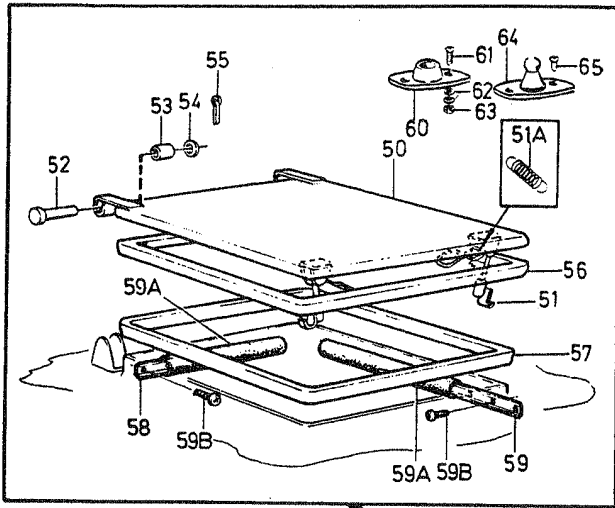

VOLVO PARTS  
2 080 24666  
(31:5)

A	L.H.D					FRAMDÖRR SIDODÖRR	FRONT DOOR SIDE DOOR	Grupp Group				
	B	R.H.D						83				
		C						Sida Page				
			D						453			
				E								
Pos	Artikel nr Part No.	Antal /Quantity					P S	Benämning	Description	Anmärkning Notes	S R	
		A	B	C	D	E						
☆ 58	969278-1	4	4	-	-	-		Skruv .....	Screw .....	(955138)	2	
59	960138-6	4	4	-	-	-		Bricka .....	Washer .....		2	
60	643835-2	2	2	-	-	-		Fästlist .....	Attaching strip .....		5	
61	643532-5	2	2	-	-	-		Fästlist .....	Attaching strip .....		5	
62	950020-8	20	10	-	-	-		Skruv .....	Screw .....		2	
63	941905-2	20	10	-	-	-		Fjäderbricka .....	Spring washer .....		2	
64	644440-0	1	-	-	-	-		Täckskiva, v .....	Cover plate, l.h. ....		4	
	644440-0	-	1	-	-	-		Täckskiva, v .....	Cover plate, l.h. ....	SPCL S-3652, S-3653	4	
	644441-8	1	-	-	-	-		Täckskiva, h .....	Cover plate, r.h. ....		4	
	644441-8	-	1	-	-	-		Täckskiva, h .....	Cover plate, r.h. ....	SPCL S-3652, S-3653	4	
65	644442-6	2	-	-	-	-		Täckskiva .....	Cover plate .....		4	
66	643614-1	2	-	-	-	-		Fästlist .....	Attaching strip .....		5	
	643614-1	-	2	-	-	-		Fästlist .....	Attaching strip .....	SPCL S-3652, S-3653	5	
67	643836-0	2	-	-	-	-		Fästlist .....	Attaching strip .....		5	
	643836-0	-	2	-	-	-		Fästlist .....	Attaching strip .....	SPCL S-3652, S-3653	5	