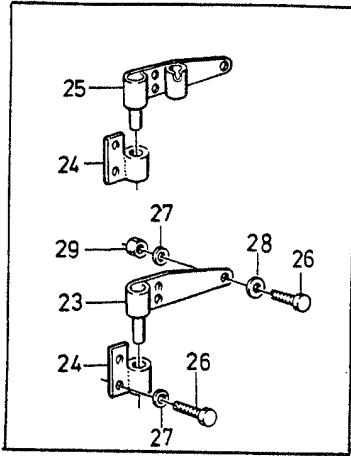

VOLVO PARTS  
2 080 24666  
(31:5)

A	L.H.D					FRAMDÖRR SIDODÖRR	FRONT DOOR SIDE DOOR	Grupp Group				
	B	R.H.D						83				
		C						Sida Page				
			D						453			
				E								
Pos	Artikel nr Part No.	Antal /Quantity					P S	Benämning	Description	Anmärkning Notes	S R	
		A	B	C	D	E						
☆ 58	969278-1	4	4	-	-	-		Skruv .....	Screw .....	(955138)	2	
59	960138-6	4	4	-	-	-		Bricka .....	Washer .....		2	
60	643835-2	2	2	-	-	-		Fästlist .....	Attaching strip .....		5	
61	643532-5	2	2	-	-	-		Fästlist .....	Attaching strip .....		5	
62	950020-8	20	10	-	-	-		Skruv .....	Screw .....		2	
63	941905-2	20	10	-	-	-		Fjäderbricka .....	Spring washer .....		2	
64	644440-0	1	-	-	-	-		Täckskiva, v .....	Cover plate, l.h. ....		4	
	644440-0	-	1	-	-	-		Täckskiva, v .....	Cover plate, l.h. ....	SPCL S-3652, S-3653	4	
	644441-8	1	-	-	-	-		Täckskiva, h .....	Cover plate, r.h. ....		4	
	644441-8	-	1	-	-	-		Täckskiva, h .....	Cover plate, r.h. ....	SPCL S-3652, S-3653	4	
65	644442-6	2	-	-	-	-		Täckskiva .....	Cover plate .....		4	
66	643614-1	2	-	-	-	-		Fästlist .....	Attaching strip .....		5	
	643614-1	-	2	-	-	-		Fästlist .....	Attaching strip .....	SPCL S-3652, S-3653	5	
67	643836-0	2	-	-	-	-		Fästlist .....	Attaching strip .....		5	
	643836-0	-	2	-	-	-		Fästlist .....	Attaching strip .....	SPCL S-3652, S-3653	5	