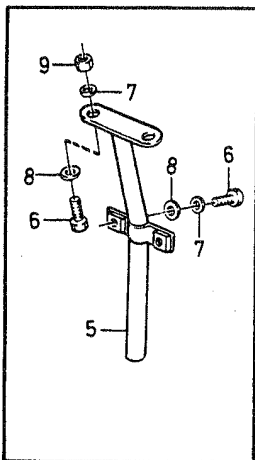

VOLVO PARTS  
2 080 24666  
(31:5)

A	L.H.D					FRAMDÖRR SIDODÖRR	FRONT DOOR SIDE DOOR	Grupp Group				
	B	R.H.D						83				
		C						Sida Page				
			D						453			
				E								
Pos	Artikel nr Part No.	Antal /Quantity					P S	Benämning	Description	Anmärkning Notes	S R	
		A	B	C	D	E						
☆ 58	969278-1	4	4	-	-	-		Skruv .....	Screw .....	(955138)	2	
59	960138-6	4	4	-	-	-		Bricka .....	Washer .....		2	
60	643835-2	2	2	-	-	-		Fästlist .....	Attaching strip .....		5	
61	643532-5	2	2	-	-	-		Fästlist .....	Attaching strip .....		5	
62	950020-8	20	10	-	-	-		Skruv .....	Screw .....		2	
63	941905-2	20	10	-	-	-		Fjäderbricka .....	Spring washer .....		2	
64	644440-0	1	-	-	-	-		Täckskiva, v .....	Cover plate, l.h. ....		4	
	644440-0	-	1	-	-	-		Täckskiva, v .....	Cover plate, l.h. ....	SPCL S-3652, S-3653	4	
	644441-8	1	-	-	-	-		Täckskiva, h .....	Cover plate, r.h. ....		4	
	644441-8	-	1	-	-	-		Täckskiva, h .....	Cover plate, r.h. ....	SPCL S-3652, S-3653	4	
65	644442-6	2	-	-	-	-		Täckskiva .....	Cover plate .....		4	
66	643614-1	2	-	-	-	-		Fästlist .....	Attaching strip .....		5	
	643614-1	-	2	-	-	-		Fästlist .....	Attaching strip .....	SPCL S-3652, S-3653	5	
67	643836-0	2	-	-	-	-		Fästlist .....	Attaching strip .....		5	
	643836-0	-	2	-	-	-		Fästlist .....	Attaching strip .....	SPCL S-3652, S-3653	5	