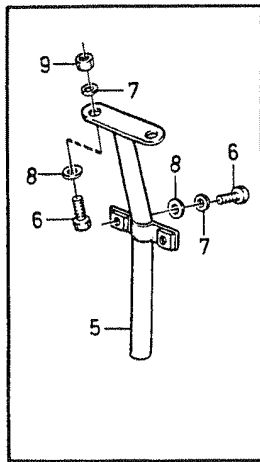

VOLVO PARTS
2 080 24667
(31:5)

A	L.H.D					P	S	Benämning	Description	Anmärkning Notes	S	R	
	B	C	D	E									
B	R.H.D							BAKDÖRR TAKLUCKA	REAR DOOR ROOF HATCH		Grupp Group		
C											83		
D											Sida Page		
E											457		
Pos	Artikel nr Part No.	Antal /Quantity					P	S	Benämning	Description	Anmärkning Notes	S	R
		A	B	C	D	E							
32	644343	1	-	-	-	-	NS	Lock	Cover	CH-2045			
	1561338-3	-	2	-	-	-		Lock	Cover			5	
33		X	X	-	-	-	NS	Bumpgummi	Bump rubber				
34	641297-7	1	1	-	-	-		Lock	Cover			2	
	641297-7	-	1	-	-	-		Lock	Cover	SPCL S-3652, S-3653		2	
35	955512-9	8	4	-	-	-		Skruv	Screw			2	
	955512-9	-	4	-	-	-		Skruv	Screw	SPCL S-3652, S-3653		2	
36	941906-0	4	4	-	-	-		Fjäderbricka	Spring washer			2	
37	1560113-1	1	-	-	-	-		Taklucka	Roof hatch			5	
38	1560065-3	4	-	-	-	-		Lås	Lock			4	
39	955512-9	4	-	-	-	-		Skruv	Screw			2	
40	11991-7	16	-	-	-	-		Tätning	Seal			2	
41	1560068-7	4	-	-	-	-		Hake	Catch			4	
42	940100-1	8	-	-	-	-		Skruv	Screw			2	
43	955893-3	8	-	-	-	-		Bricka	Washer			2	
44	955825-5	8	-	-	-	-		Mutter	Nut			2	
45	634957-5	2	-	-	-	-		Gångjärn	Hinge			3	
46	955833-9	4	-	-	-	-		Mutter	Nut			2	
47	1560599-1	2	-	-	-	-		Rulle	Roller			3	
48	913118-6	2	-	-	-	-		Bult	Bolt			2	
49	907824-7	2	-	-	-	-		Saxpinne	Split pin			2	
50	1560956-3	-	1	-	-	-		Taklucka	Roof hatch	HJB 2530, 2720		5	
51	1560967-0	-	4	-	-	-		Hake	Catch	HJB 2530, 2720		2	
51 a	1561720-2	-	4	-	-	-		Fjäder	Spring	HJB 2530, 2720		2	
52	913134-3	-	2	-	-	-		Bult	Bolt	HJB 2530, 2720		2	
53	1561544-6	-	2	-	-	-		Bussning	Bushing	HJB 2530, 2720		3	
54	955894-1	-	2	-	-	-		Bricka	Washer	HJB 2530, 2720		2	
55	907829	-	2	-	-	-	OP	Pinne	Pin	HJB 2530, 2720		2	
56	1560279-0	-	X	-	-	-		Tätningslist	Sealing moulding	LG 2400		4	
	641728-1	X	X	-	-	-		Tätningslist	Sealing moulding	HJB 2530, 2720 CH-601. LG 2400		4	
57	(1561696)	-	1	-	-	-	SP	Kantskyddslist	Edge protection moulding	R.H.D CH 602- HJB 2530, 2720 CH-601. REPL 1PCS 1561908-3		2	
	1561908-3	-	1	-	-	-		Kantskyddslist	Edge protection moulding			3	
58	1561694-9	-	2	-	-	-		Tätningslist	Sealing moulding	HJB 2530, 2720 TID UTF		2	
	1566998-9	-	2	-	-	-		Skena	Rail	HJB 2530, 2720 SEN UTF		4	
59	1561695-6	-	2	-	-	-		Tätningslist	Sealing moulding	HJB 2530, 2720 TID UTF		2	
	1566998-9	-	2	-	-	-		Skena	Rail	HJB 2530, 2720 SEN UTF		4	
59 a	1567000-3	-	4	-	-	-		Skydds slang	Protecting hose	HJB 2530, 2720 SEN UTF		4	
59 b	955168-0	-	20	-	-	-		Skruv	Screw	HJB 2530, 2720 SEN UTF		2	
60	1563040-3	-	1	-	-	-		Hållare	Retainer			4	
61	950227	-	2	-	-	-	NS	Skruv	Screw			2	
62	941905-2	-	4	-	-	-		Fjäderbricka	Spring washer			2	
63	940092-0	-	2	-	-	-		Mutter	Nut			2	
64	1563064-3	-	1	-	-	-		Tapp	Pin			4	
65	955177-1	-	2	-	-	-		Skruv	Screw			2	
66		2	-	-	-	-	NS	Dörrstopp	Door stop	SPCL S-3853		2	
67	955164-9	20	-	-	-	-		Skruv	Screw	SPCL S-3853		2