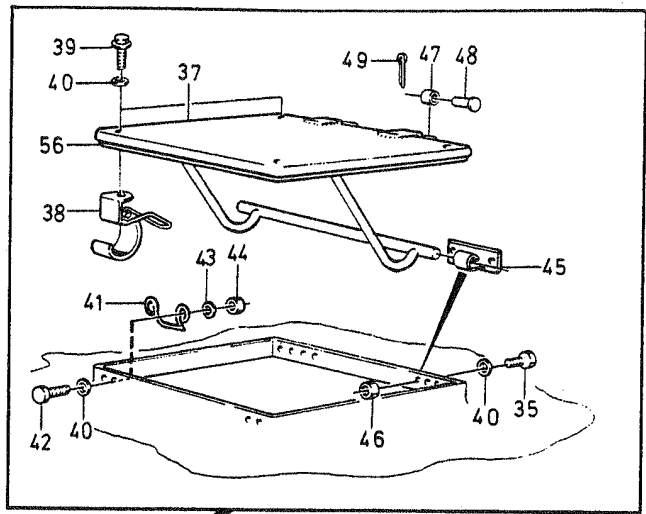

VOLVO PARTS  
2 080 24666  
(31:5)

A	L.H.D					FRAMDÖRR SIDODÖRR	FRONT DOOR SIDE DOOR	Grupp Group				
	B	R.H.D						83				
		C						Sida Page				
			D						453			
				E								
Pos	Artikel nr Part No.	Antal /Quantity					P S	Benämning	Description	Anmärkning Notes	S R	
		A	B	C	D	E						
☆ 58	969278-1	4	4	-	-	-		Skruv .....	Screw .....	(955138)	2	
59	960138-6	4	4	-	-	-		Bricka .....	Washer .....		2	
60	643835-2	2	2	-	-	-		Fästlist .....	Attaching strip .....		5	
61	643532-5	2	2	-	-	-		Fästlist .....	Attaching strip .....		5	
62	950020-8	20	10	-	-	-		Skruv .....	Screw .....		2	
63	941905-2	20	10	-	-	-		Fjäderbricka .....	Spring washer .....		2	
64	644440-0	1	-	-	-	-		Täckskiva, v .....	Cover plate, l.h. ....		4	
	644440-0	-	1	-	-	-		Täckskiva, v .....	Cover plate, l.h. ....	SPCL S-3652, S-3653	4	
	644441-8	1	-	-	-	-		Täckskiva, h .....	Cover plate, r.h. ....		4	
	644441-8	-	1	-	-	-		Täckskiva, h .....	Cover plate, r.h. ....	SPCL S-3652, S-3653	4	
65	644442-6	2	-	-	-	-		Täckskiva .....	Cover plate .....		4	
66	643614-1	2	-	-	-	-		Fästlist .....	Attaching strip .....		5	
	643614-1	-	2	-	-	-		Fästlist .....	Attaching strip .....	SPCL S-3652, S-3653	5	
67	643836-0	2	-	-	-	-		Fästlist .....	Attaching strip .....		5	
	643836-0	-	2	-	-	-		Fästlist .....	Attaching strip .....	SPCL S-3652, S-3653	5	