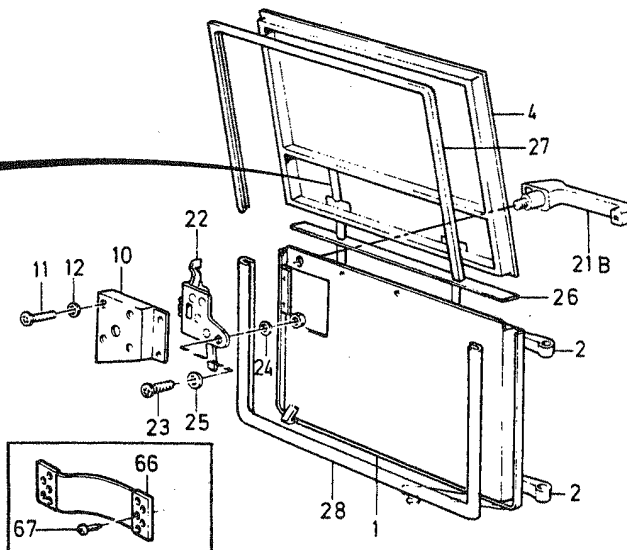

VOLVO PARTS
2 080 24667
(31:5)

A	L.H.D					P	S	Benämning	Description	Anmärkning Notes	S	R	
	B	C	D	E									
B	R.H.D							BAKDÖRR TAKLUCKA	REAR DOOR ROOF HATCH		Grupp Group		
C											83		
D											Sida Page		
E											457		
Pos	Artikel nr Part No.	Antal /Quantity					P	S	Benämning	Description	Anmärkning Notes	S	R
		A	B	C	D	E							
32	644343	1	-	-	-	-	NS	Lock	Cover	CH-2045			
	1561338-3	-	2	-	-	-		Lock	Cover			5	
33		X	X	-	-	-	NS	Bumpgummi	Bump rubber				
34	641297-7	1	1	-	-	-		Lock	Cover			2	
	641297-7	-	1	-	-	-		Lock	Cover	SPCL S-3652, S-3653		2	
35	955512-9	8	4	-	-	-		Skruv	Screw			2	
	955512-9	-	4	-	-	-		Skruv	Screw	SPCL S-3652, S-3653		2	
36	941906-0	4	4	-	-	-		Fjäderbricka	Spring washer			2	
37	1560113-1	1	-	-	-	-		Taklucka	Roof hatch			5	
38	1560065-3	4	-	-	-	-		Lås	Lock			4	
39	955512-9	4	-	-	-	-		Skruv	Screw			2	
40	11991-7	16	-	-	-	-		Tätning	Seal			2	
41	1560068-7	4	-	-	-	-		Hake	Catch			4	
42	940100-1	8	-	-	-	-		Skruv	Screw			2	
43	955893-3	8	-	-	-	-		Bricka	Washer			2	
44	955825-5	8	-	-	-	-		Mutter	Nut			2	
45	634957-5	2	-	-	-	-		Gångjärn	Hinge			3	
46	955833-9	4	-	-	-	-		Mutter	Nut			2	
47	1560599-1	2	-	-	-	-		Rulle	Roller			3	
48	913118-6	2	-	-	-	-		Bult	Bolt			2	
49	907824-7	2	-	-	-	-		Saxpinne	Split pin			2	
50	1560956-3	-	1	-	-	-		Taklucka	Roof hatch	HJB 2530, 2720		5	
51	1560967-0	-	4	-	-	-		Hake	Catch	HJB 2530, 2720		2	
51 a	1561720-2	-	4	-	-	-		Fjäder	Spring	HJB 2530, 2720		2	
52	913134-3	-	2	-	-	-		Bult	Bolt	HJB 2530, 2720		2	
53	1561544-6	-	2	-	-	-		Bussning	Bushing	HJB 2530, 2720		3	
54	955894-1	-	2	-	-	-		Bricka	Washer	HJB 2530, 2720		2	
55	907829	-	2	-	-	-	OP	Pinne	Pin	HJB 2530, 2720		2	
56	1560279-0	-	X	-	-	-		Tätningslist	Sealing moulding	LG 2400		4	
	641728-1	X	X	-	-	-		Tätningslist	Sealing moulding	HJB 2530, 2720 CH-601. LG 2400		4	
57	(1561696)	-	1	-	-	-	SP	Kantskyddslist	Edge protection moulding	R.H.D CH 602- HJB 2530, 2720 CH-601. REPL 1PCS 1561908-3		2	
	1561908-3	-	1	-	-	-		Kantskyddslist	Edge protection moulding			3	
58	1561694-9	-	2	-	-	-		Tätningslist	Sealing moulding	HJB 2530, 2720 TID UTF		2	
	1566998-9	-	2	-	-	-		Skena	Rail	HJB 2530, 2720 SEN UTF		4	
59	1561695-6	-	2	-	-	-		Tätningslist	Sealing moulding	HJB 2530, 2720 TID UTF		2	
	1566998-9	-	2	-	-	-		Skena	Rail	HJB 2530, 2720 SEN UTF		4	
59 a	1567000-3	-	4	-	-	-		Skydds slang	Protecting hose	HJB 2530, 2720 SEN UTF		4	
59 b	955168-0	-	20	-	-	-		Skruv	Screw	HJB 2530, 2720 SEN UTF		2	
60	1563040-3	-	1	-	-	-		Hållare	Retainer			4	
61	950227	-	2	-	-	-	NS	Skruv	Screw			2	
62	941905-2	-	4	-	-	-		Fjäderbricka	Spring washer			2	
63	940092-0	-	2	-	-	-		Mutter	Nut			2	
64	1563064-3	-	1	-	-	-		Tapp	Pin			4	
65	955177-1	-	2	-	-	-		Skruv	Screw			2	
66		2	-	-	-	-	NS	Dörrstopp	Door stop	SPCL S-3853		2	
67	955164-9	20	-	-	-	-		Skruv	Screw	SPCL S-3853		2