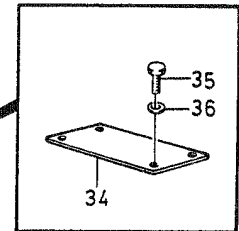

VOLVO PARTS  
2 080 24666  
(31:5)

A	L.H.D					FRAMDÖRR SIDODÖRR	FRONT DOOR SIDE DOOR	Grupp Group				
	B	R.H.D						83				
		C						Sida Page				
			D						453			
				E								
Pos	Artikel nr Part No.	Antal /Quantity					P S	Benämning	Description	Anmärkning Notes	S R	
		A	B	C	D	E						
☆ 58	969278-1	4	4	-	-	-		Skruv .....	Screw .....	(955138)	2	
59	960138-6	4	4	-	-	-		Bricka .....	Washer .....		2	
60	643835-2	2	2	-	-	-		Fästlist .....	Attaching strip .....		5	
61	643532-5	2	2	-	-	-		Fästlist .....	Attaching strip .....		5	
62	950020-8	20	10	-	-	-		Skruv .....	Screw .....		2	
63	941905-2	20	10	-	-	-		Fjäderbricka .....	Spring washer .....		2	
64	644440-0	1	-	-	-	-		Täckskiva, v .....	Cover plate, l.h. ....		4	
	644440-0	-	1	-	-	-		Täckskiva, v .....	Cover plate, l.h. ....	SPCL S-3652, S-3653	4	
	644441-8	1	-	-	-	-		Täckskiva, h .....	Cover plate, r.h. ....		4	
	644441-8	-	1	-	-	-		Täckskiva, h .....	Cover plate, r.h. ....	SPCL S-3652, S-3653	4	
65	644442-6	2	-	-	-	-		Täckskiva .....	Cover plate .....		4	
66	643614-1	2	-	-	-	-		Fästlist .....	Attaching strip .....		5	
	643614-1	-	2	-	-	-		Fästlist .....	Attaching strip .....	SPCL S-3652, S-3653	5	
67	643836-0	2	-	-	-	-		Fästlist .....	Attaching strip .....		5	
	643836-0	-	2	-	-	-		Fästlist .....	Attaching strip .....	SPCL S-3652, S-3653	5	