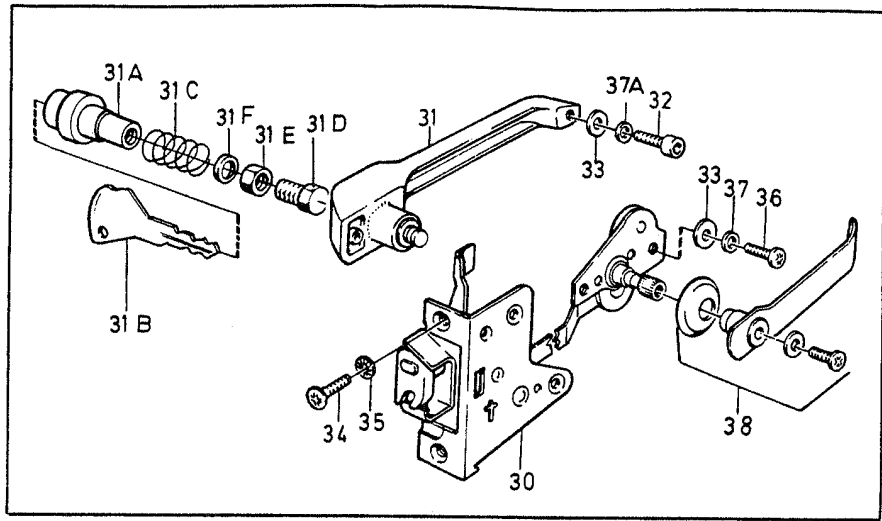

VOLVO PARTS
2 08024666
(31:5)