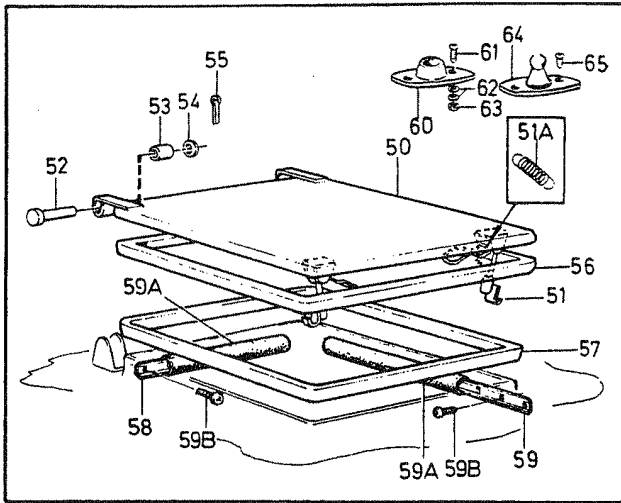

VOLVO PARTS
2 080 24667
(31:5)

A	L.H.D					P	S	Benämning	Description	Anmärkning Notes	S	R	
	B	C	D	E									
B	R.H.D							BAKDÖRR TAKLUCKA	REAR DOOR ROOF HATCH		Grupp Group		
C											83		
D											Sida Page		
E											457		
Pos	Artikel nr Part No.	Antal /Quantity					P	S	Benämning	Description	Anmärkning Notes	S	R
		A	B	C	D	E							
32	644343	1	-	-	-	-	NS	Lock	Cover	CH-2045			
	1561338-3	-	2	-	-	-		Lock	Cover			5	
33		X	X	-	-	-	NS	Bumpgummi	Bump rubber				
34	641297-7	1	1	-	-	-		Lock	Cover			2	
	641297-7	-	1	-	-	-		Lock	Cover	SPCL S-3652, S-3653		2	
35	955512-9	8	4	-	-	-		Skruv	Screw			2	
	955512-9	-	4	-	-	-		Skruv	Screw	SPCL S-3652, S-3653		2	
36	941906-0	4	4	-	-	-		Fjäderbricka	Spring washer			2	
37	1560113-1	1	-	-	-	-		Taklucka	Roof hatch			5	
38	1560065-3	4	-	-	-	-		Lås	Lock			4	
39	955512-9	4	-	-	-	-		Skruv	Screw			2	
40	11991-7	16	-	-	-	-		Tätning	Seal			2	
41	1560068-7	4	-	-	-	-		Hake	Catch			4	
42	940100-1	8	-	-	-	-		Skruv	Screw			2	
43	955893-3	8	-	-	-	-		Bricka	Washer			2	
44	955825-5	8	-	-	-	-		Mutter	Nut			2	
45	634957-5	2	-	-	-	-		Gångjärn	Hinge			3	
46	955833-9	4	-	-	-	-		Mutter	Nut			2	
47	1560599-1	2	-	-	-	-		Rulle	Roller			3	
48	913118-6	2	-	-	-	-		Bult	Bolt			2	
49	907824-7	2	-	-	-	-		Saxpinne	Split pin			2	
50	1560956-3	-	1	-	-	-		Taklucka	Roof hatch	HJB 2530, 2720		5	
51	1560967-0	-	4	-	-	-		Hake	Catch	HJB 2530, 2720		2	
51 a	1561720-2	-	4	-	-	-		Fjäder	Spring	HJB 2530, 2720		2	
52	913134-3	-	2	-	-	-		Bult	Bolt	HJB 2530, 2720		2	
53	1561544-6	-	2	-	-	-		Bussning	Bushing	HJB 2530, 2720		3	
54	955894-1	-	2	-	-	-		Bricka	Washer	HJB 2530, 2720		2	
55	907829	-	2	-	-	-	OP	Pinne	Pin	HJB 2530, 2720		2	
56	1560279-0	-	X	-	-	-		Tätningslist	Sealing moulding	LG 2400		4	
	641728-1	X	X	-	-	-		Tätningslist	Sealing moulding	HJB 2530, 2720 CH-601. LG 2400		4	
57	(1561696)	-	1	-	-	-	SP	Kantskyddslist	Edge protection moulding	R.H.D CH 602- HJB 2530, 2720 CH-601. REPL 1PCS 1561908-3		2	
	1561908-3	-	1	-	-	-		Kantskyddslist	Edge protection moulding			3	
58	1561694-9	-	2	-	-	-		Tätningslist	Sealing moulding	HJB 2530, 2720 TID UTF		2	
	1566998-9	-	2	-	-	-		Skena	Rail	HJB 2530, 2720 SEN UTF		4	
59	1561695-6	-	2	-	-	-		Tätningslist	Sealing moulding	HJB 2530, 2720 TID UTF		2	
	1566998-9	-	2	-	-	-		Skena	Rail	HJB 2530, 2720 SEN UTF		4	
59 a	1567000-3	-	4	-	-	-		Skydds slang	Protecting hose	HJB 2530, 2720 SEN UTF		4	
59 b	955168-0	-	20	-	-	-		Skruv	Screw	HJB 2530, 2720 SEN UTF		2	
60	1563040-3	-	1	-	-	-		Hållare	Retainer			4	
61	950227	-	2	-	-	-	NS	Skruv	Screw			2	
62	941905-2	-	4	-	-	-		Fjäderbricka	Spring washer			2	
63	940092-0	-	2	-	-	-		Mutter	Nut			2	
64	1563064-3	-	1	-	-	-		Tapp	Pin			4	
65	955177-1	-	2	-	-	-		Skruv	Screw			2	
66		2	-	-	-	-	NS	Dörrstopp	Door stop	SPCL S-3853		2	
67	955164-9	20	-	-	-	-		Skruv	Screw	SPCL S-3853		2