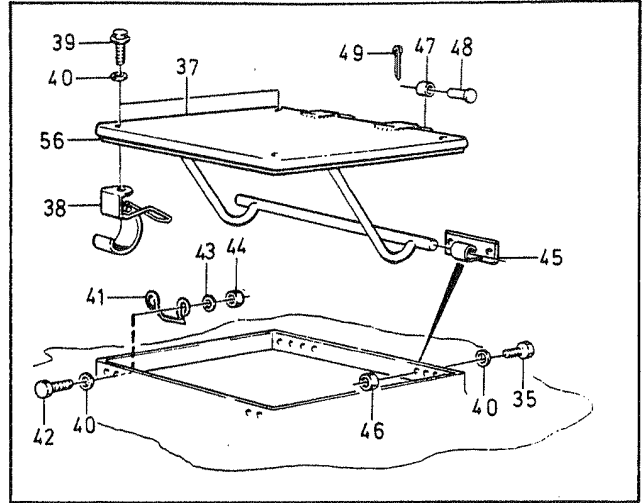

VOLVO PARTS
2 080 24667
(31:5)

A	L.H.D					P	S	Benämning	Description	Anmärkning Notes	S	R	
	B	C	D	E									
B	R.H.D							BAKDÖRR TAKLUCKA	REAR DOOR ROOF HATCH		Grupp Group		
C											83		
D											Sida Page		
E											457		
Pos	Artikel nr Part No.	Antal /Quantity					P	S	Benämning	Description	Anmärkning Notes	S	R
		A	B	C	D	E							
32	644343	1	-	-	-	-	NS	Lock	Cover	CH-2045			
	1561338-3	-	2	-	-	-		Lock	Cover			5	
33		X	X	-	-	-	NS	Bumpgummi	Bump rubber				
34	641297-7	1	1	-	-	-		Lock	Cover			2	
	641297-7	-	1	-	-	-		Lock	Cover	SPCL S-3652, S-3653		2	
35	955512-9	8	4	-	-	-		Skruv	Screw			2	
	955512-9	-	4	-	-	-		Skruv	Screw	SPCL S-3652, S-3653		2	
36	941906-0	4	4	-	-	-		Fjäderbricka	Spring washer			2	
37	1560113-1	1	-	-	-	-		Taklucka	Roof hatch			5	
38	1560065-3	4	-	-	-	-		Lås	Lock			4	
39	955512-9	4	-	-	-	-		Skruv	Screw			2	
40	11991-7	16	-	-	-	-		Tätning	Seal			2	
41	1560068-7	4	-	-	-	-		Hake	Catch			4	
42	940100-1	8	-	-	-	-		Skruv	Screw			2	
43	955893-3	8	-	-	-	-		Bricka	Washer			2	
44	955825-5	8	-	-	-	-		Mutter	Nut			2	
45	634957-5	2	-	-	-	-		Gångjärn	Hinge			3	
46	955833-9	4	-	-	-	-		Mutter	Nut			2	
47	1560599-1	2	-	-	-	-		Rulle	Roller			3	
48	913118-6	2	-	-	-	-		Bult	Bolt			2	
49	907824-7	2	-	-	-	-		Saxpinne	Split pin			2	
50	1560956-3	-	1	-	-	-		Taklucka	Roof hatch	HJB 2530, 2720		5	
51	1560967-0	-	4	-	-	-		Hake	Catch	HJB 2530, 2720		2	
51 a	1561720-2	-	4	-	-	-		Fjäder	Spring	HJB 2530, 2720		2	
52	913134-3	-	2	-	-	-		Bult	Bolt	HJB 2530, 2720		2	
53	1561544-6	-	2	-	-	-		Bussning	Bushing	HJB 2530, 2720		3	
54	955894-1	-	2	-	-	-		Bricka	Washer	HJB 2530, 2720		2	
55	907829	-	2	-	-	-	OP	Pinne	Pin	HJB 2530, 2720		2	
56	1560279-0	-	X	-	-	-		Tätningslist	Sealing moulding	LG 2400		4	
	641728-1	X	X	-	-	-		Tätningslist	Sealing moulding	HJB 2530, 2720 CH-601. LG 2400		4	
57	(1561696)	-	1	-	-	-	SP	Kantskyddslist	Edge protection moulding	R.H.D CH 602- HJB 2530, 2720 CH-601. REPL 1PCS 1561908-3		2	
	1561908-3	-	1	-	-	-		Kantskyddslist	Edge protection moulding			3	
58	1561694-9	-	2	-	-	-		Tätningslist	Sealing moulding	HJB 2530, 2720 TID UTF		2	
	1566998-9	-	2	-	-	-		Skena	Rail	HJB 2530, 2720 SEN UTF		4	
59	1561695-6	-	2	-	-	-		Tätningslist	Sealing moulding	HJB 2530, 2720 TID UTF		2	
	1566998-9	-	2	-	-	-		Skena	Rail	HJB 2530, 2720 SEN UTF		4	
59 a	1567000-3	-	4	-	-	-		Skydds slang	Protecting hose	HJB 2530, 2720 SEN UTF		4	
59 b	955168-0	-	20	-	-	-		Skruv	Screw	HJB 2530, 2720 SEN UTF		2	
60	1563040-3	-	1	-	-	-		Hållare	Retainer			4	
61	950227	-	2	-	-	-	NS	Skruv	Screw			2	
62	941905-2	-	4	-	-	-		Fjäderbricka	Spring washer			2	
63	940092-0	-	2	-	-	-		Mutter	Nut			2	
64	1563064-3	-	1	-	-	-		Tapp	Pin			4	
65	955177-1	-	2	-	-	-		Skruv	Screw			2	
66		2	-	-	-	-	NS	Dörrstopp	Door stop	SPCL S-3853		2	
67	955164-9	20	-	-	-	-		Skruv	Screw	SPCL S-3853		2