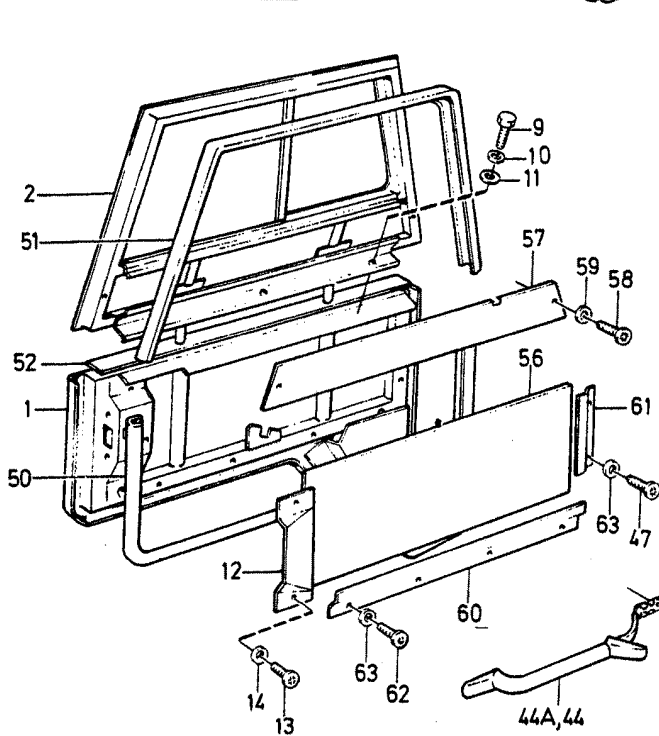

VOLVO PARTS
2 080 24666
(31:5)

A	L.H.D					P	S	Benämning	Description	Anmärkning Notes	S	R											
	B	C	D	E	R.H.D																		
FRAMDÖRR												FRONT DOOR											
SIDODÖRR												SIDE DOOR											
												Grupp Group											
												83											
												Sida Page											
												451											
Pos	Artikel nr Part No.	Antal /Quantity					P	S	Benämning	Description	Anmärkning Notes	S	R										
		A	B	C	D	E																	
31 a	(644677) 1563824-0 1563825-7 1563979-2	-	1	-	-	-	SP	Ytterhandtag sa	Outside handle	2) SPCL S-3705													
		1	1	-	-	-		Tryckknappsats	Push button kit	3)		2											
		1	1	-	-	-		Tryckknappsats	Push button kit	4)		2											
		-	1	-	-	-		Låscylindersats	Lock cylinder set	5) S-3705		2											
31 b		1	1	-	-	-	NS	Nyckel	Key														
31 c	323960-5	1	1	-	-	-		Fjäder	Spring			2											
31 d	956093-9	1	1	-	-	-		Skruv	Screw	(323961)		2											
31 e	955781-0	1	1	-	-	-		Mutter	Nut			2											
31 f	960140-2	1	1	-	-	-		Bricka	Washer			2											
32	956552-4	10	4	-	-	-		Skruv	Screw			2											
	950045-5	4	-	-	-	-		Skruv	Screw	HJB 2720		2											
33	955893-3	14	8	-	-	-		Bricka	Washer			2											
34	956205-9	15	6	-	-	-		Skruv	Screw			2											
35	18894-6	15	6	-	-	-		Låsbricka	Lock washer			2											
36	956092-1	4	4	-	-	-		Skruv	Screw	TID UTF		2											
	955269-6	4	4	-	-	-		Skruv	Screw	SEN UTF		2											
37	955948-5	4	4	-	-	-		Låsbricka	Lock washer	TID UTF		2											
37 a	941906-0	X	X	-	-	-		Fjäderbricka	Spring washer			2											
38	644259-4	4	2	-	-	-		Handtag	Handle			3											
39	955271-2	1	-	-	-	-		Skruv	Screw			2											
40	955781-0	1	-	-	-	-		Mutter	Nut			2											
41	1503834-2	3	1	-	-	-		Låsanslag, v	Catch, l.h.			4											
	1503834-2	-	2	-	-	-		Låsanslag, v	Catch, l.h.	SPCL S-3652, S-3653		4											
	1503835-9	2	1	-	-	-		Låsanslag, h	Catch, r.h.			4											
42	950146-1	20	8	-	-	-		Skruv	Screw			2											
43	18891-2	20	8	-	-	-		Låsbricka	Lock washer			2											
44	351026-0	X	X	-	-	-		Handtag	Handle			1											
44 a	351027-8	1	2	-	-	-		Handtag	Handle			1											
45	958236-2	X	X	-	-	-		Skruv	Screw	LG 13		2											
	969473-8	-	X	-	-	-		Skruv	Screw	LG 9.5 (955137)		2											
	950020-8	X	-	-	-	-		Skruv	Screw	LG 9.5		2											
46	941905-2	8	8	-	-	-		Fjäderbricka	Spring washer			2											
47	950020-8	8	8	-	-	-		Skruv	Screw			2											
48	1560138-8	X	X	-	-	-		Justerbleck	Shim			4											
50	1560253-5	1	1	-	-	-		Tätninglist, v	Sealing strip, l.h.	CH-2637.		4											
	1562278-0	1	1	-	-	-		Tätninglist, v	Sealing strip, l.h.	CH 2638-		4											
	1560254-3	1	1	-	-	-		Tätninglist, h	Sealing strip, r.h.	CH-2637.		4											
	1562279-8	1	1	-	-	-		Tätninglist, h	Sealing strip, r.h.	CH 2638-		4											
51	638745-0	1	1	-	-	-		Tätninglist, v	Sealing strip, l.h.	CH-2637.		3											

2) REPL 5PCS 1563826-5, 1PCS 1563825-0, 5PCS 323960-5, 5PCS 956093-9, 5PCS 955781-0, 5PCS 960140-2.

3) FÖR TVÅ DÖRRAR. / For two doors.