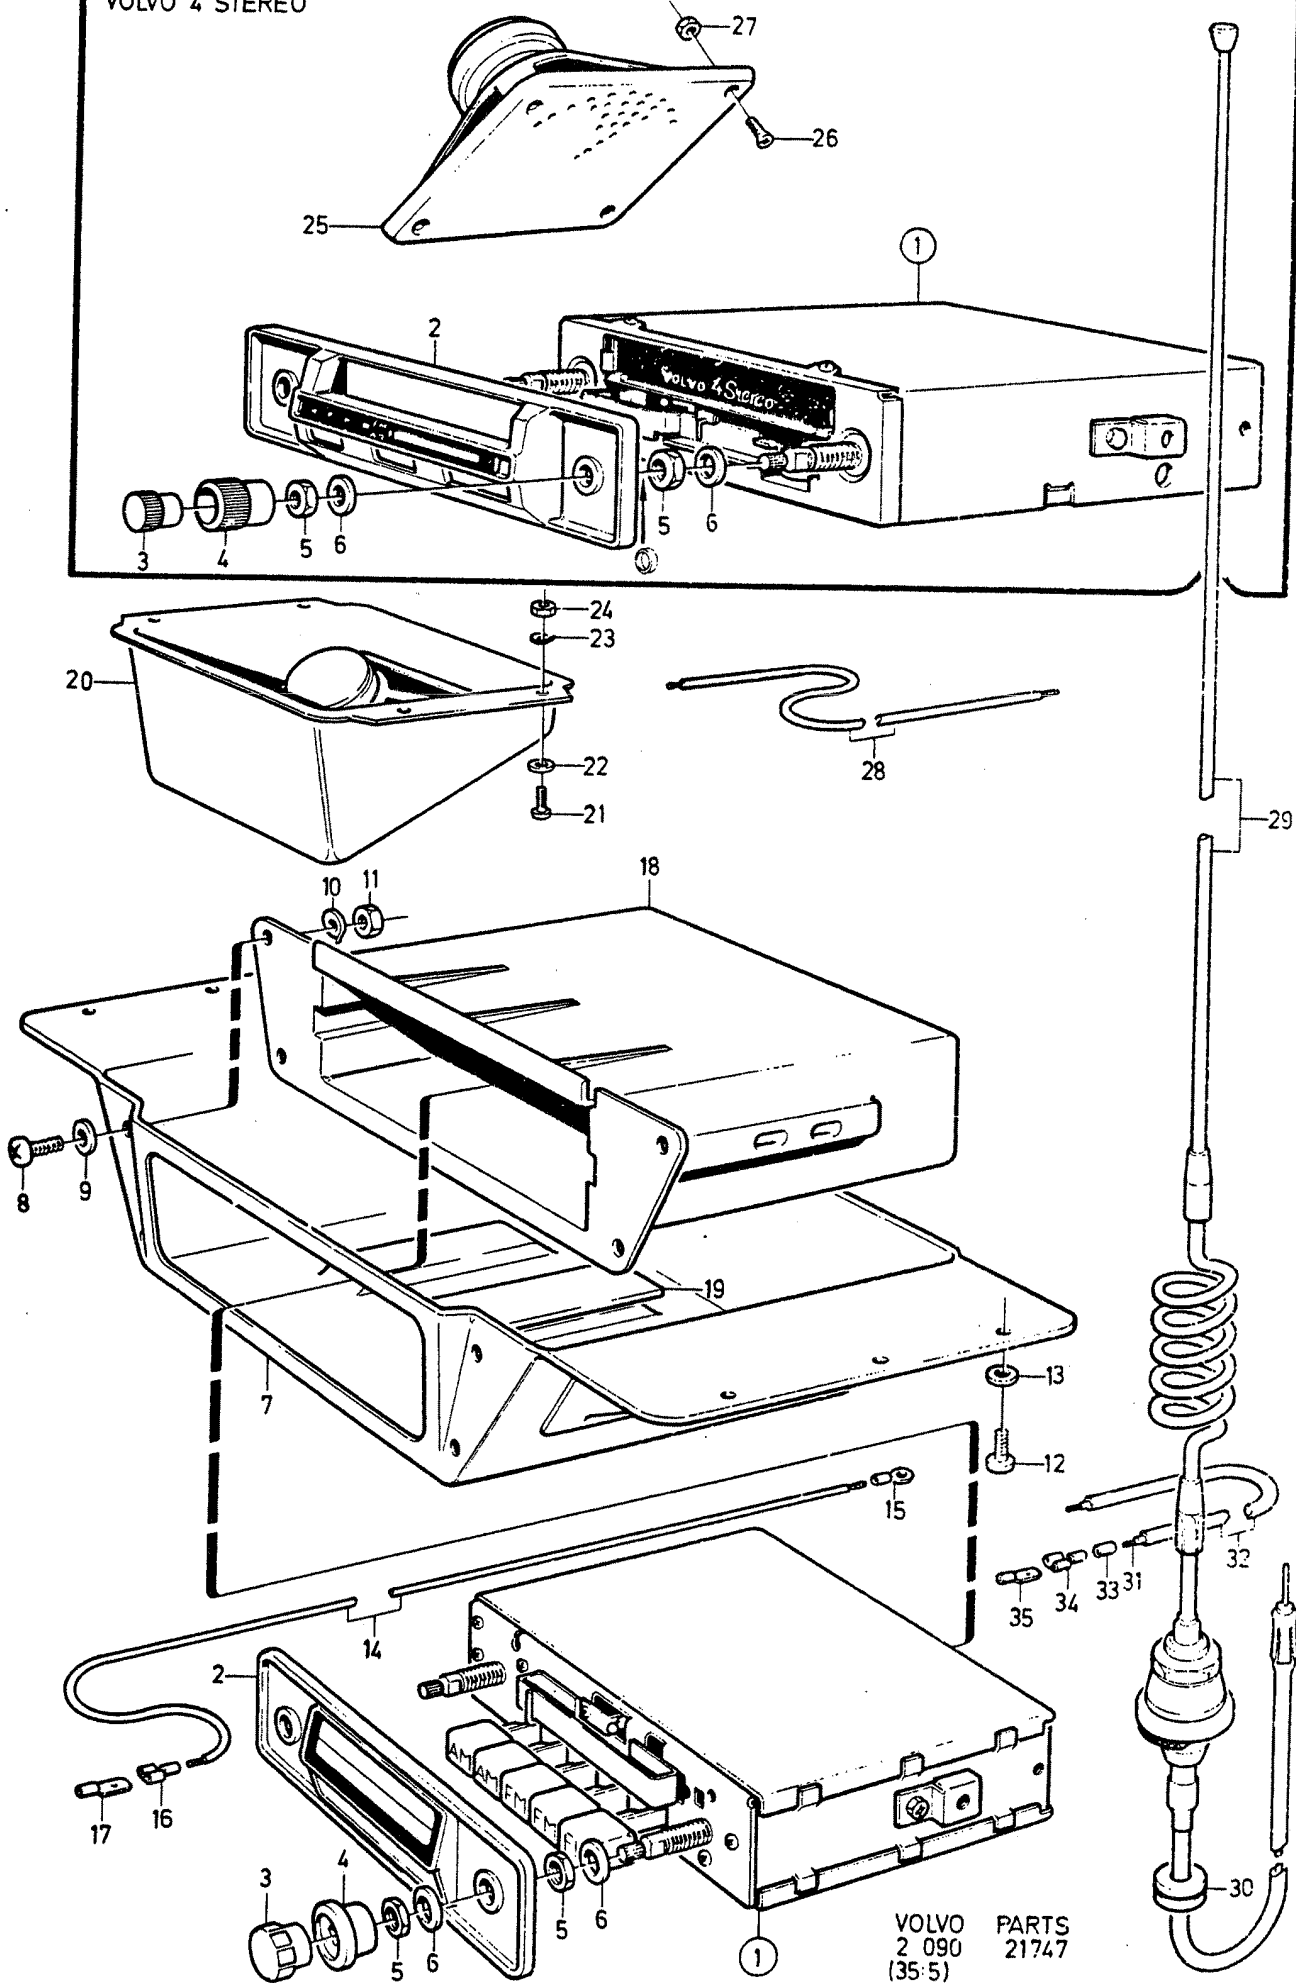

VOLVO 4 STEREO

VOLVO PARTS  
2 090 21747  
(35:5)

A	SPCL 8932					RADIO	RADIO	Grupp Group			
	B	SPCL 8933							39		
C								Sida Page			
D								243			
E						SPCL 8932, 8933					
Pos	Artikel nr Part No.	Antal /Quantity					P S	Benämning	Description	Anmärkning Notes	S R
		A	B	C	D	E					
	1 283749	1	-	-	-	-	NS	Am-fm radio .....	Am-fm radio .....	AM-FM, REPL 1PCS 1129827-0, 1343014-5.	6
☆	1129827-0	1	-	-	-	-		R-3042 fm/mw/lw radio .....	R-3042 fm/mw/lw radio .....		3
	283761	-	1	-	-	-	OP	Am-fm mpx 4 stereo .....	Am-fm mpx cassette .....	STEREO	6
☆	2 1343014-5	1	-	-	-	-		Panelrats 2000 3-band mo ..	Panelkit 2000 3-band mono .	FOR 1129827-0	3
	600605	1	-	-	-	-	OP	• Liten panel ar-5170nk .....	• Panel .....		6
	600624-1	-	1	-	-	-		• Liten panel rx-77 vk .....	• Assy panel .....		6
	3 600442-8	2	-	-	-	-		• Ytterratt .....	• Knob-s .....	(600441)	6
	600439-4	-	2	-	-	-		• 704101301 .....	• Knob-a .....		6
	4 600448-5	1	-	-	-	-		• Innersatt .....	• Inner knob .....		6
	600449-3	1	-	-	-	-		• 704m07302 .....	• Knob .....		6
	600443-6	-	1	-	-	-		• 704m02202 .....	• Knob-b .....		6
	600669-6	-	1	-	-	-		• 704m02203 .....	• Knob-b .....		6
	5 600767-8	4	4	-	-	-		• Mutter .....	• Nut .....		4
	6 600901-3	4	4	-	-	-		• Bricka radioaxel .....	• Washer .....		6
	7 1565946-9	1	1	-	-	-		Radiofack .....	Radio box .....		3
	8 950022-4	4	4	-	-	-		Skruv .....	Screw .....		2
	9 940090-4	4	4	-	-	-		Bricka .....	Washer .....		2
	10 941905-2	4	4	-	-	-		Fjäderbricka .....	Spring washer .....		2
	11 940092-0	4	4	-	-	-		Mutter .....	Nut .....		2
	12 955140-9	6	6	-	-	-		Skruv .....	Screw .....		2
	13 960138-6	6	6	-	-	-		Bricka .....	Washer .....		2
	14 954443-8	X	X	-	-	-		Elledning .....	Electric cable .....		2
	15 956926-0	1	1	-	-	-		Ledningssko .....	Cable terminal .....		2
	16 949211-7	1	1	-	-	-		Ledningssko .....	Cable terminal .....	(956954)	1
	17 946770-5	1	1	-	-	-		Ledningssko .....	Cable terminal .....		1
	18 1215345-8	1	1	-	-	-		Radiofack .....	Radio box .....		5
	19 1562925-6	2	2	-	-	-		Tätningsslist .....	Sealing moulding .....		2
	20 283195	1	-	-	-	-	OP	Högtalare bak box .....	Rear speaker .....	(283120)	6
	21 950012-5	4	-	-	-	-		Skruv .....	Screw .....		2
	22 960137-8	4	-	-	-	-		Bricka .....	Washer .....		2
	23 941904-5	4	-	-	-	-		Fjäderbricka .....	Spring washer .....		2
	24 940179-5	4	-	-	-	-		Mutter .....	Nut .....		2
	25 283119	-	2	-	-	-	OP	Dörrhögtalare .....	Door loudspeaker .....		6
	26 955175-5	-	8	-	-	-		Skruv .....	Screw .....		2
	27 945626-0	-	8	-	-	-		Fjädermutter .....	Spring nut .....		2
	28 1234790-2	1	2	-	-	-		Ledningsmatta .....	Cable harness .....	LG 1500	6
	29 284581	1	1	-	-	-	OP	Antenn .....	Antenna .....	(284492) (284429)	6
	30 941267-7	1	1	-	-	-		Plugg .....	Plug .....	(941263)	2
	31 954447-9	1	1	-	-	-		Elledning .....	Electric cable .....	LG 2500	2
	32 185503-0	1	1	-	-	-		Plastslang .....	Plastic hose .....	LG 2400	3
☆	33 964195-2	1	1	-	-	-		Stiftisolator .....	Tab housing .....	(958207)	2
	34 941730-4	1	1	-	-	-		Ledningssko .....	Cable terminal .....		1
	35 949490-7	1	1	-	-	-		Ledningssko .....	Cable terminal .....	(958203)	1